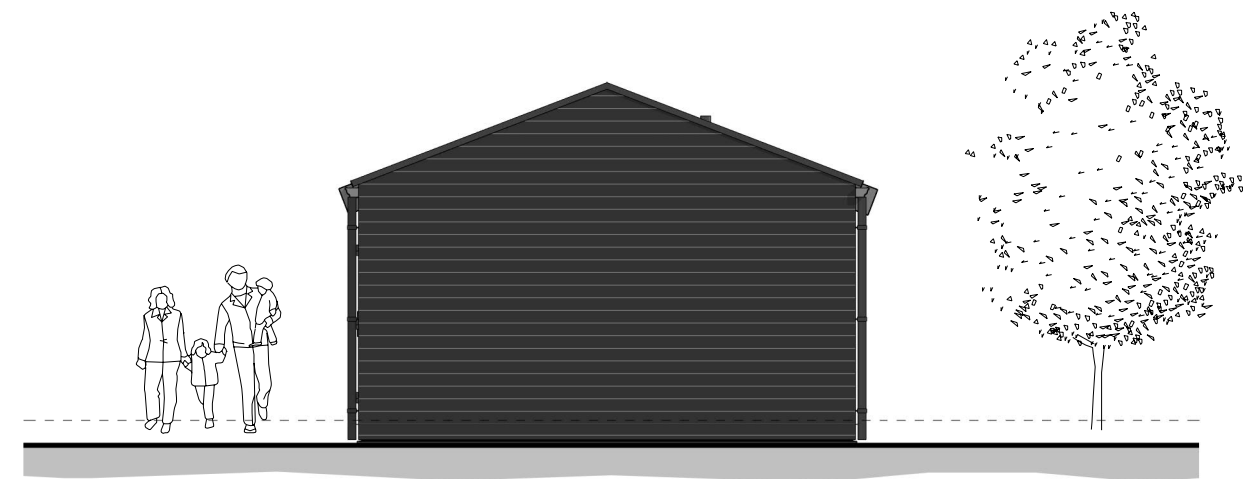

VOORGEVEL

LINKERZIJGEVEL

ACHTERGEVEL

RECHTERZIJGEVEL

Starthoogte gevelbekleding:
o.k. lekdoorpel is o.k. vloerbalk
Hoge instap

LET OP ! Chalet voor België

WANDERS MOBILE CHALETS | ETTENSEWEG 57 | 7071 AB | NEDERLAND | INFO@WANDERS-CHALETS.NL | WWW.WANDERS-CHALETS.NL

Omschrijving:

Gevels

Model: Smaragd	Uitvoering: Links	Besteknummer:
Project: SeaPromotion BVBA		
Bestemming: Jamboree II Blankenberge		
Opdrachtgever: SHOW		
Vloermaat: 11.000 x 4.845mm	2:	
Getekend: MFG	Gewijzigd:	Gewijzigd:
Datum: 08-11-2024	A:	D:
Schaal:	B:	E:
Papierformaat: A3	C:	F:
Ordernummer:		

Cha13258

Spatwaterdichte doos onder bodem chalet, t.b.v. aansluiting elektra van buiten naar binnen

Spatwaterdichte doos onder bodem chalet, op aparte groep t.b.v. tuinhuisje

Antenne aansluiting van de woonkamer hier uit laten komen.

Er wordt een stroomteller in de groepenkast geplaatst

Spatwaterdichte doos onder bodem chalet, op aparte groep t.b.v. airco door o.g.

- aansluitpunt bedraad TV-COAX +200
- aansluitpunt bedraad TV-UTP +200
- aansluitpunt onbedraad COAX-UTP +200
- aansluitpunt bedraad USB +200
- contactdoos 1-voudig met RA +200
- contactdoos 1-voudig met RA waterdicht +200
- contactdoos 1-voudig zonder RA +200
- contactdoos 1-voudig zonder RA waterdicht +200
- contactdoos 2-voudig met RA +200
- contactdoos 2-voudig met RA waterdicht +200
- contactdoos 2-voudig zonder RA +200
- contactdoos 2-voudig zonder RA waterdicht +200