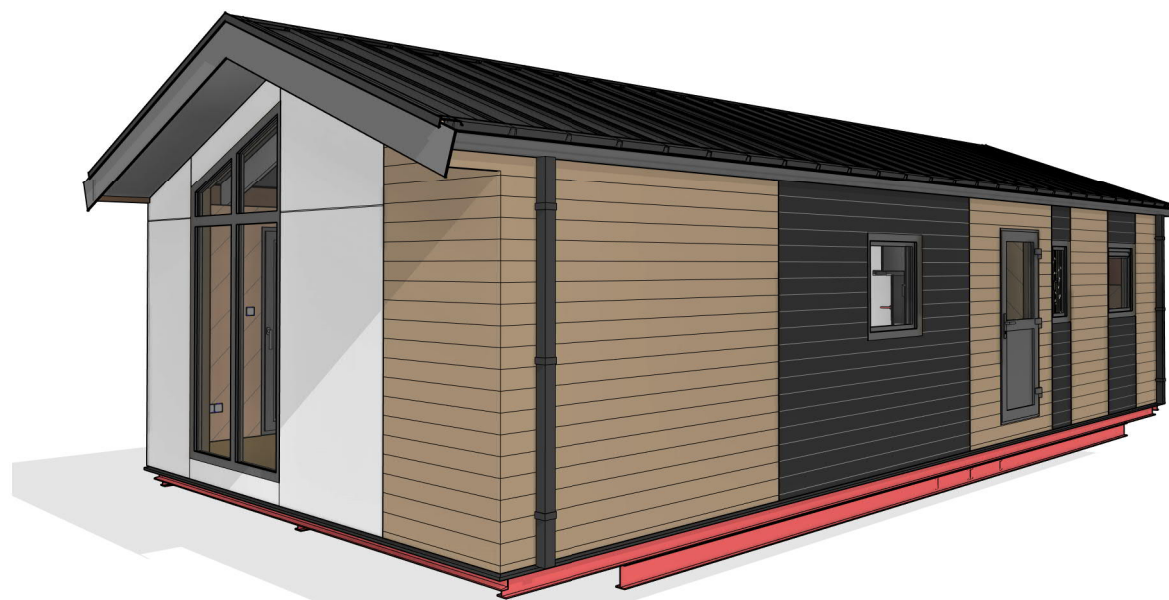

VOORGEVEL

LINKERZIJGEVEL

ACHTERGEVEL

RECHTERZIJGEVEL

Starthoogte gevelbekleding:
o.k. lekdoorpel is o.k. vloerbalk
Hoge instap

LET OP ! Chalet voor België

WANDERS MOBILE CHALETS | ETTENSEWEG 57 | 7071 AB | NEDERLAND | INFO@WANDERS-CHALETS.NL | WWW.WANDERS-CHALETS.NL

Omschrijving:

Gevels

Model: Smaragd	Uitvoering: Links	Besteknummer:
Project: SeaPromotion BVBA		
Bestemming: Jamboree II Blankenberge		
Opdrachtgever: SHOW		
Vloermaat: 11.000 x 4.845mm	2:	
Getekend: MFG	Gewijzigd:	Gewijzigd:
Datum: 08-11-2024	A:	D:
Schaal:	B:	E:
Papierformaat: A3	C:	F:
Ordernummer:		

Cha13258

Spatwaterdichte doos onder bodem chalet, t.b.v. aansluiting elektra van buiten naar binnen

Spatwaterdichte doos onder bodem chalet, op aparte groep t.b.v. tuinhuisje

Antenne aansluiting van de woonkamer hier uit laten komen.

Er wordt een stroomteller in de groepenkast geplaatst

Spatwaterdichte doos onder bodem chalet, op aparte groep t.b.v. airco door o.g.

- aansluitpunt bedraad TV-COAX +200
- aansluitpunt bedraad TV-UTP +200
- aansluitpunt onbedraad COAX-UTP +200
- aansluitpunt bedraad USB +200
- contactdoos 1-voudig met RA +200
- contactdoos 1-voudig met RA waterdicht +200
- contactdoos 1-voudig zonder RA +200
- contactdoos 1-voudig zonder RA waterdicht +200
- contactdoos 2-voudig met RA +200
- contactdoos 2-voudig met RA waterdicht +200
- contactdoos 2-voudig zonder RA +200
- contactdoos 2-voudig zonder RA waterdicht +200