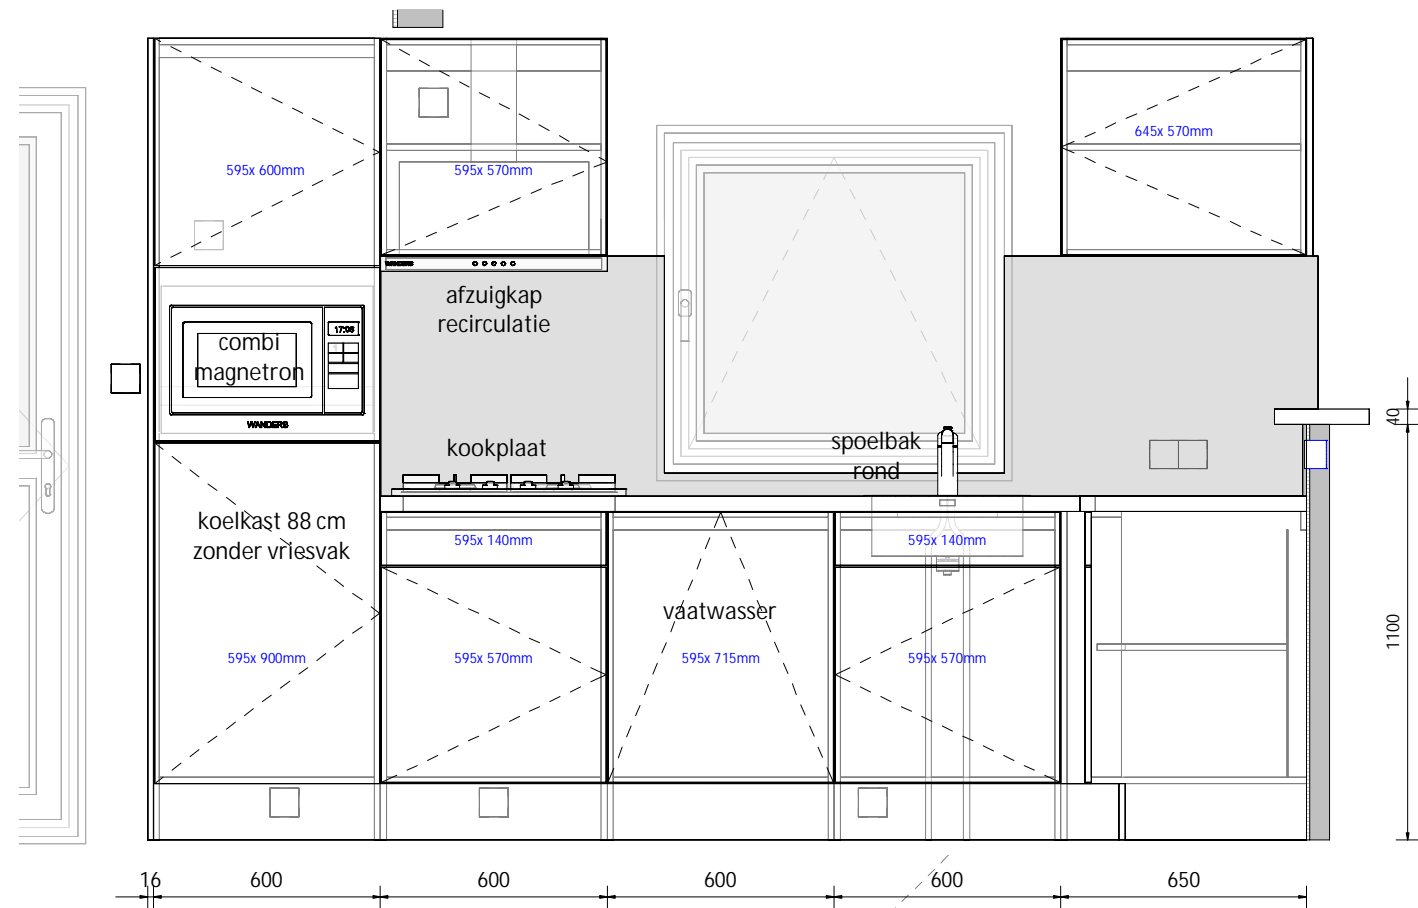

De maatvoering van de elektra-aansluiting in wanden en plafonds kunnen in werkelijkheid afwijken van de maatvoering die getoond wordt op de tekening. De afwijking kan ontstaan door constructieve samenhang van wanden, vloeren en plafonds.

Bestemming: Jamboree II Blankenberge

Opdrachtgever: SHOW

Vloermaat: 11.000 x 4.845mm 2:

Getekend: MFG Gewijzigd: Gewijzigd:

Datum: 08-11-2024 A: D:

Schaal: B: E:

Papierformaat: C: F:

Ordernummer:

Cha13258

vooraanzicht-keuken

zijaanzicht-keuken

009_keukenfrontjes		
Aantal	Hoogte	Breedte
3	140	595
4	570	595
1	600	595
1	715	595
1	900	595
1	570	645
11		

3D View 4

Het uiterlijk van de getekende apparatuur kan afwijken van de werkelijk geplaatste apparatuur. De tekening geeft alleen een werkelijk beeld van de plaatsing.