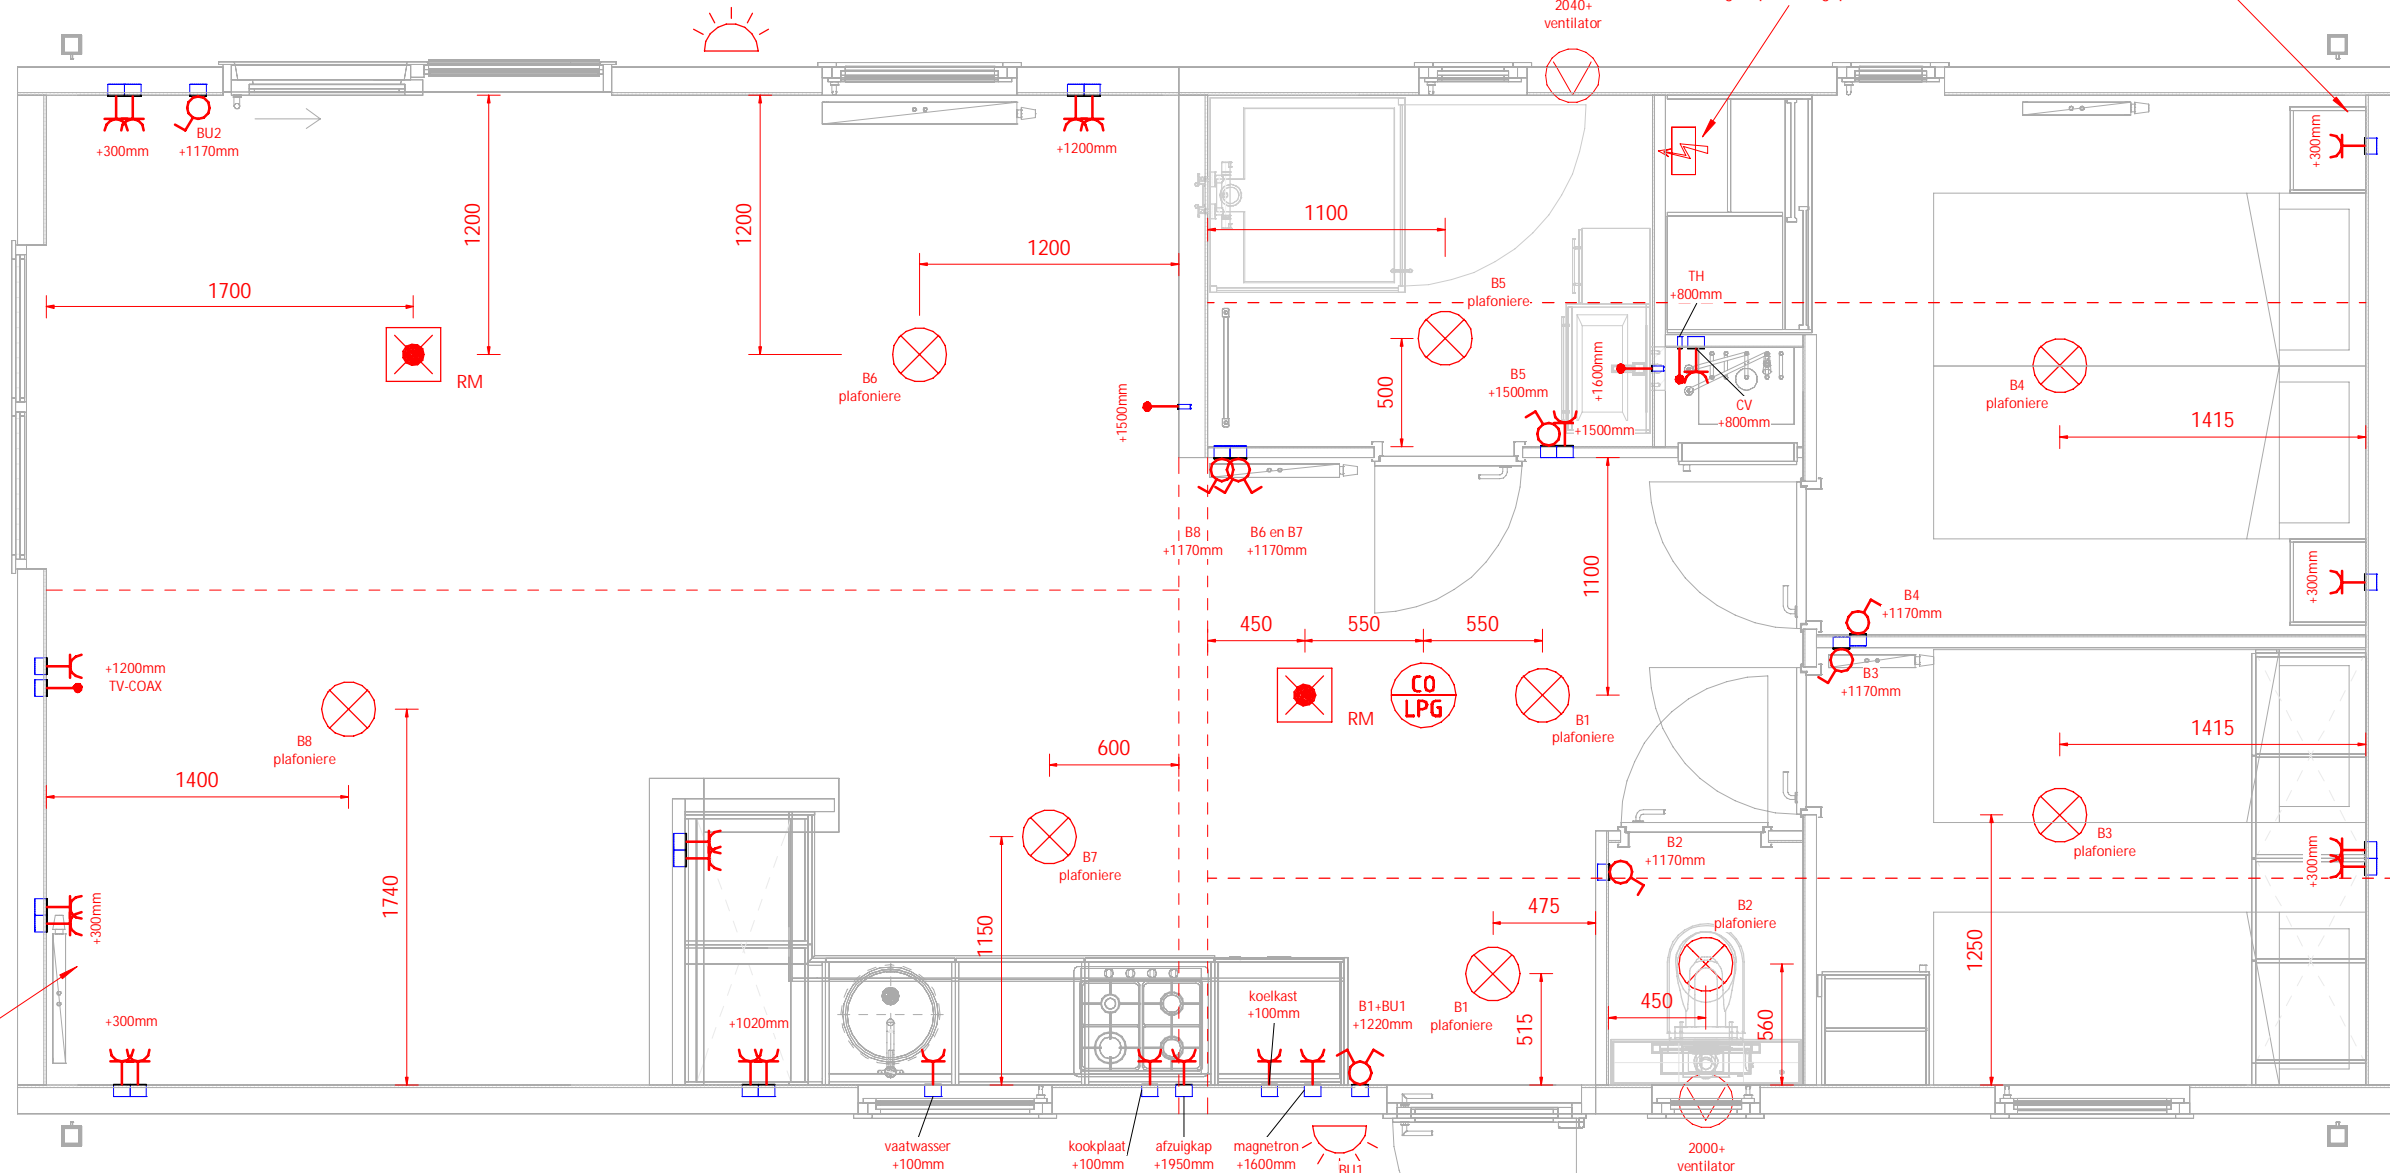

Omschrijving:

Gevels

Model: Smaragd	Uitvoering: Links	Besteknummer:
Project: SeaPromotion BVBA		
Bestemming: Jamboree II Blankenberge		
Opdrachtgever: SHOW		
Vloermaat: 11.000 x 4.845mm	2:	
Getekend: MFG	Gewijzigd:	Gewijzigd:
Datum: 08-11-2024	A:	D:
Schaal:	B:	E:
Papierformaat: A3	C:	F:
Ordernummer:		

Cha13258

Spatwaterdichte doos onder bodem chalet, t.b.v. aansluiting elektra van buiten naar binnen

Spatwaterdichte doos onder bodem chalet, op aparte groep t.b.v. tuinhuisje

Antenne aansluiting van de woonkamer hier uit laten komen.

Er wordt een stroomteller in de groepenkast geplaatst

Spatwaterdichte doos onder bodem chalet, op aparte groep t.b.v. airco door o.g.

- aansluitpunt bedraad TV-COAX +200
- aansluitpunt bedraad TV-UTP +200
- aansluitpunt onbedraad COAX-UTP +200
- aansluitpunt bedraad USB +200
- contactdoos 1-voudig met RA +200
- contactdoos 1-voudig met RA waterdicht +200
- contactdoos 1-voudig zonder RA +200
- contactdoos 1-voudig zonder RA waterdicht +200
- contactdoos 2-voudig met RA +200
- contactdoos 2-voudig met RA waterdicht +200
- contactdoos 2-voudig zonder RA +200
- contactdoos 2-voudig zonder RA waterdicht +200

De maatvoering van de elektra-aansluiting in wanden en plafonds kunnen in werkelijkheid afwijken van de maatvoering die getoond wordt op de tekening. De afwijking kan ontstaan door constructieve samenhang van wanden, vloeren en plafonds.