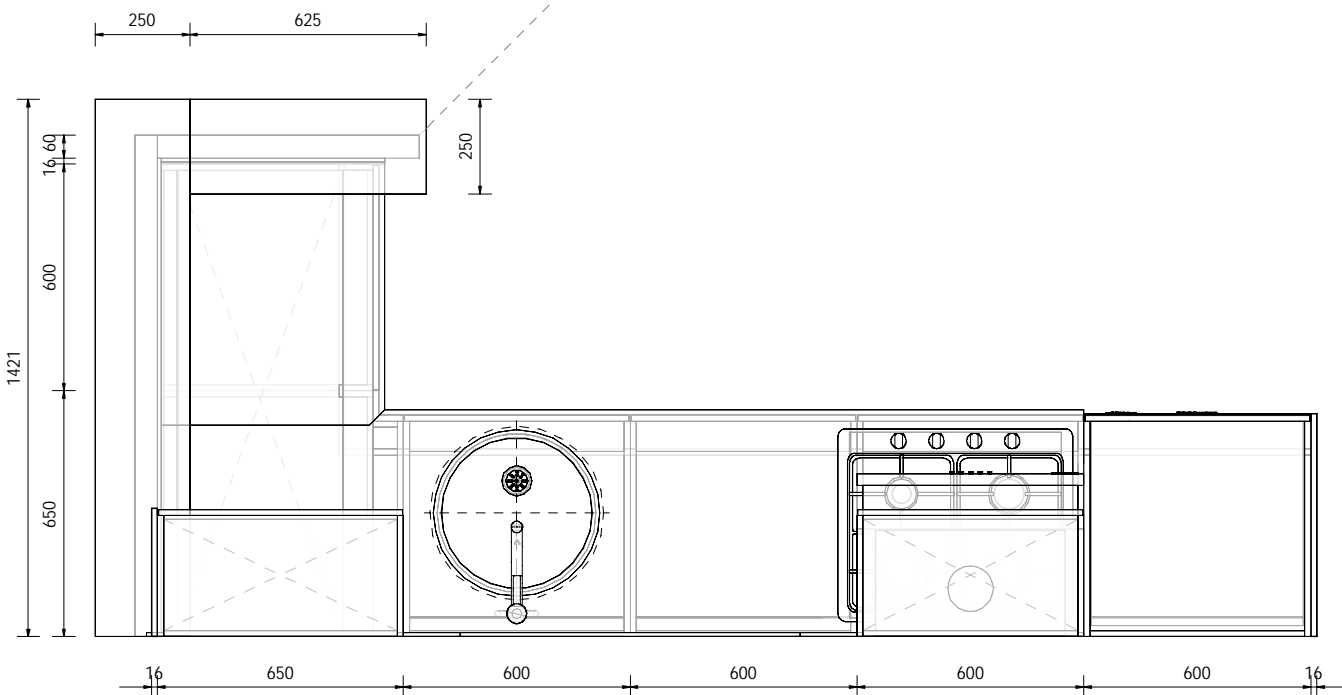

Cha13258

vooraanzicht-keuken

zijaanzicht-keuken

009_keukenfrontjes		
Aantal	Hoogte	Breedte
3	140	595
4	570	595
1	600	595
1	715	595
1	900	595
1	570	645
11		

3D View 4

Het uiterlijk van de getekende apparatuur kan afwijken van de werkelijk geplaatste apparatuur. De tekening geeft alleen een werkelijk beeld van de plaatsing.