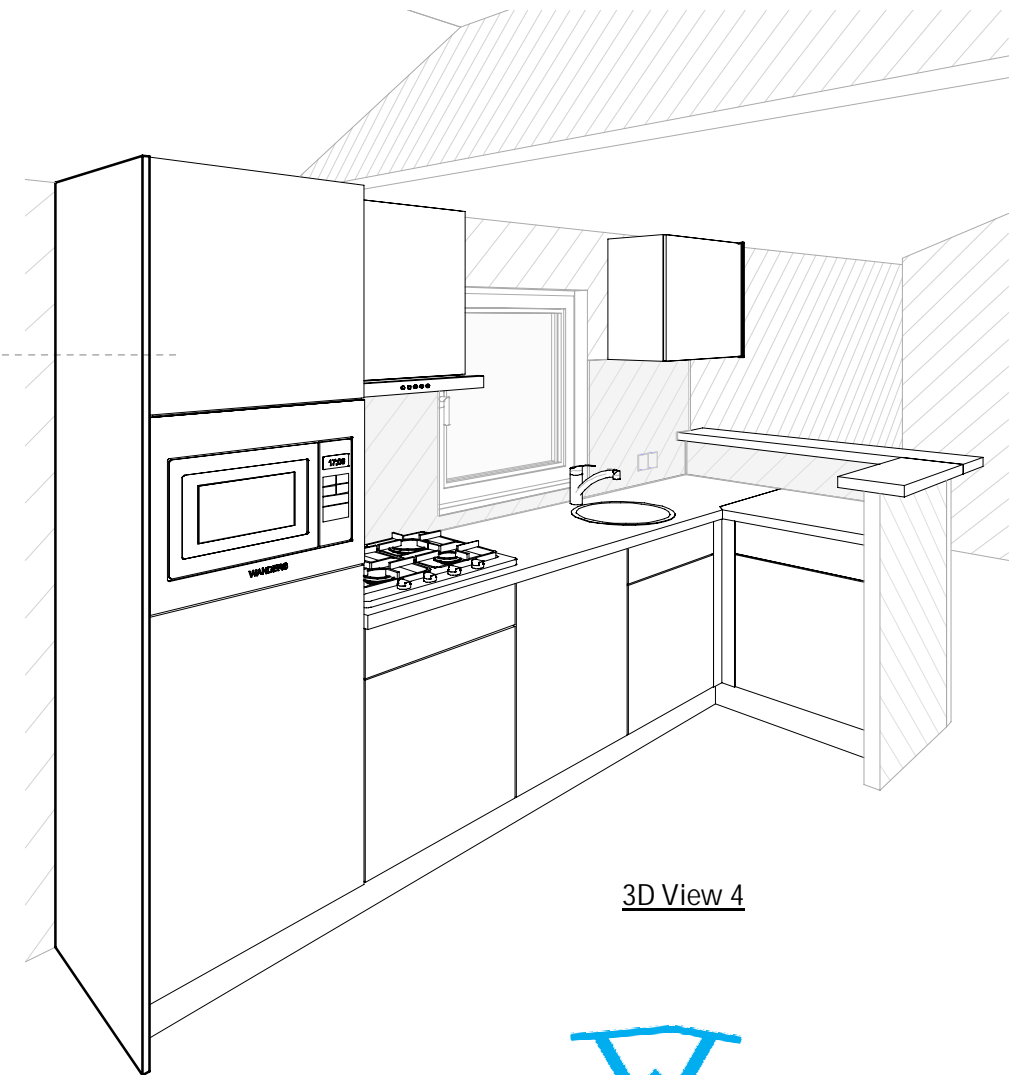

Cha13258

Spatwaterdichte doos onder bodem chalet, t.b.v. aansluiting elektra van buiten naar binnen

Spatwaterdichte doos onder bodem chalet, op aparte groep t.b.v. tuinhuisje

Antenne aansluiting van de woonkamer hier uit laten komen.

Cha13258

vooraanzicht-keuken

zijaanzicht-keuken

009_keukenfrontjes		
Aantal	Hoogte	Breedte
3	140	595
4	570	595
1	600	595
1	715	595
1	900	595
1	570	645
11		

3D View 4

Het uiterlijk van de getekende apparatuur kan afwijken van de werkelijk geplaatste apparatuur. De tekening geeft alleen een werkelijk beeld van de plaatsing.