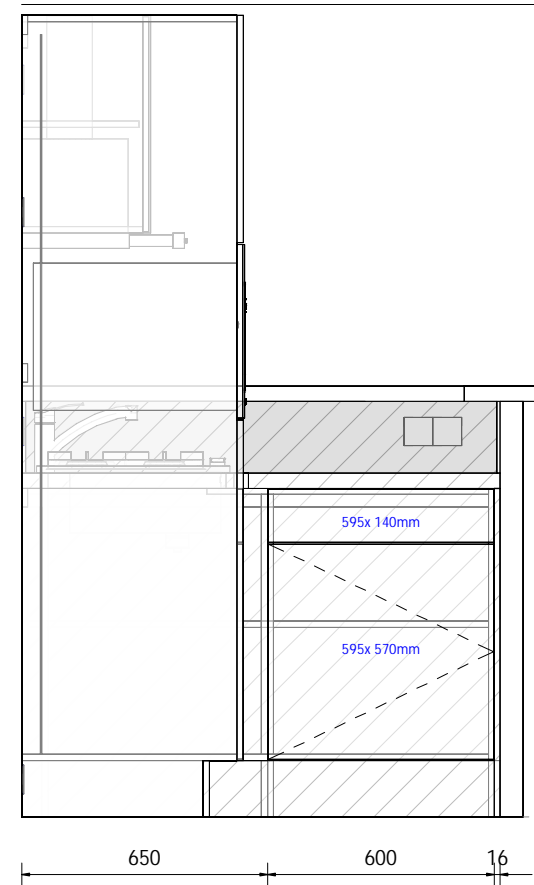

Bestemming: Jamboree II Blankenberge

Opdrachtgever: SHOW

Vloermaat: 11.000 x 4.845mm 2:

Getekend: MFG Gewijzigd: Gewijzigd:

Datum: 08-11-2024 A: D:

Schaal: B: E:

Papierformaat: C: F:

Ordernummer:

Cha13258

vooraanzicht-keuken

zijaanzicht-keuken

009_keukenfrontjes		
Aantal	Hoogte	Breedte
3	140	595
4	570	595
1	600	595
1	715	595
1	900	595
1	570	645
11		

3D View 4

Het uiterlijk van de getekende apparatuur kan afwijken van de werkelijk geplaatste apparatuur. De tekening geeft alleen een werkelijk beeld van de plaatsing.