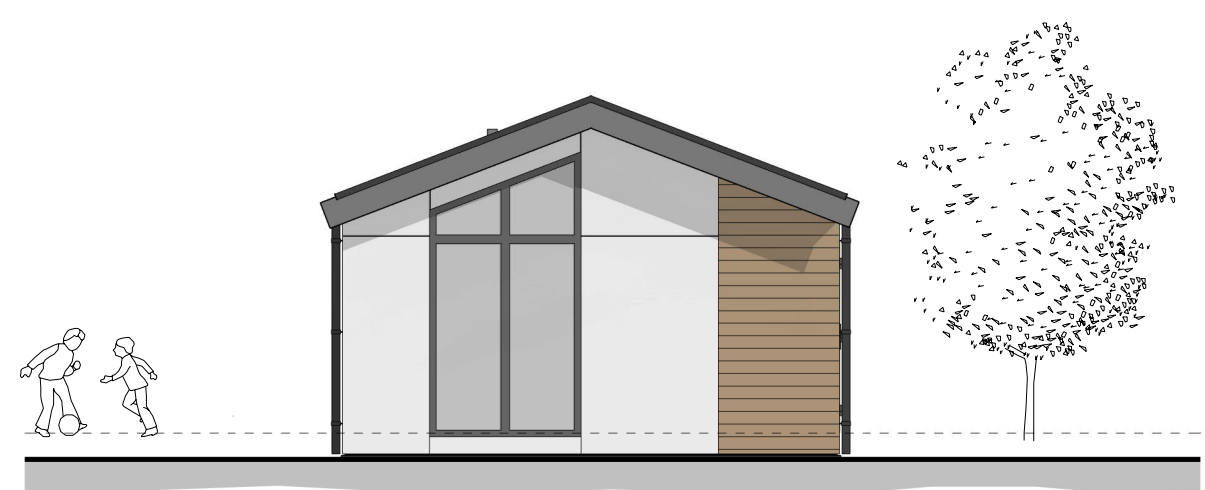

VOORGEVEL

LINKERZIJGEVEL

ACHTERGEVEL

RECHTERZIJGEVEL

Starthoogte gevelbekleding:
o.k. lekdoorpel is o.k. vloerbalk
Hoge instap

LET OP ! Chalet voor België

WANDERS MOBILE CHALETS | ETTENSEWEG 57 | 7071 AB | NEDERLAND | INFO@WANDERS-CHALETS.NL | WWW.WANDERS-CHALETS.NL

Omschrijving:

Gevels

Model: Smaragd	Uitvoering: Links	Besteknummer:
Project: SeaPromotion BVBA		
Bestemming: Jamboree II Blankenberge		
Opdrachtgever: SHOW		
Vloermaat: 11.000 x 4.845mm	2:	
Getekend: MFG	Gewijzigd:	Gewijzigd:
Datum: 08-11-2024	A:	D:
Schaal:	B:	E:
Papierformaat: A3	C:	F:
Ordernummer:		

Cha13258

Spatwaterdichte doos onder bodem chalet, t.b.v. aansluiting elektra van buiten naar binnen

Spatwaterdichte doos onder bodem chalet, op aparte groep t.b.v. tuinhuisje

Antenne aansluiting van de woonkamer hier uit laten komen.

Er wordt een stroomteller in de groepenkast geplaatst

Spatwaterdichte doos onder bodem chalet, op aparte groep t.b.v. airco door o.g.

- aansluitpunt bedraad TV-COAX +200
- aansluitpunt bedraad TV-UTP +200
- aansluitpunt onbedraad COAX-UTP +200
- aansluitpunt bedraad USB +200
- contactdoos 1-voudig met RA +200
- contactdoos 1-voudig met RA waterdicht +200
- contactdoos 1-voudig zonder RA +200
- contactdoos 1-voudig zonder RA waterdicht +200
- contactdoos 2-voudig met RA +200
- contactdoos 2-voudig met RA waterdicht +200
- contactdoos 2-voudig zonder RA +200
- contactdoos 2-voudig zonder RA waterdicht +200