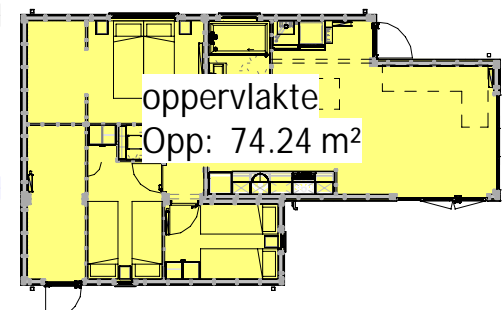

P- Begane grond oppervlaktebepaling

Let op: chalet t.b.v. België!

WANDERS MOBILE CHALETS | ETTENSEWEG 57 | 7071 AB | NEDERLAND | INFO@WANDERS-CHALET.NL | WWW.WANDERS-CHALET.NL

Omschrijving:			
Begane grond			
Model: Breedyun Twin Large 3slk	Uitvoering: rechts	Besteknummer: 1252	
Project: SeaPromotion BVBA			
Bestemming:			
Opdrachtgever:			
Vloermaat: 12.600 x 4.845mm	2: 6.900 x 2.245mm		
Getekend: WVB	Gewijzigd:	Gewijzigd:	
Datum: 18-10-2023	A: 28-09-2023	MFG	D:
Schaal: -	B:	E:	
Papierformaat: A3	C:	F:	
Ordernummer:			

Breedyun Twin Large 3 slk