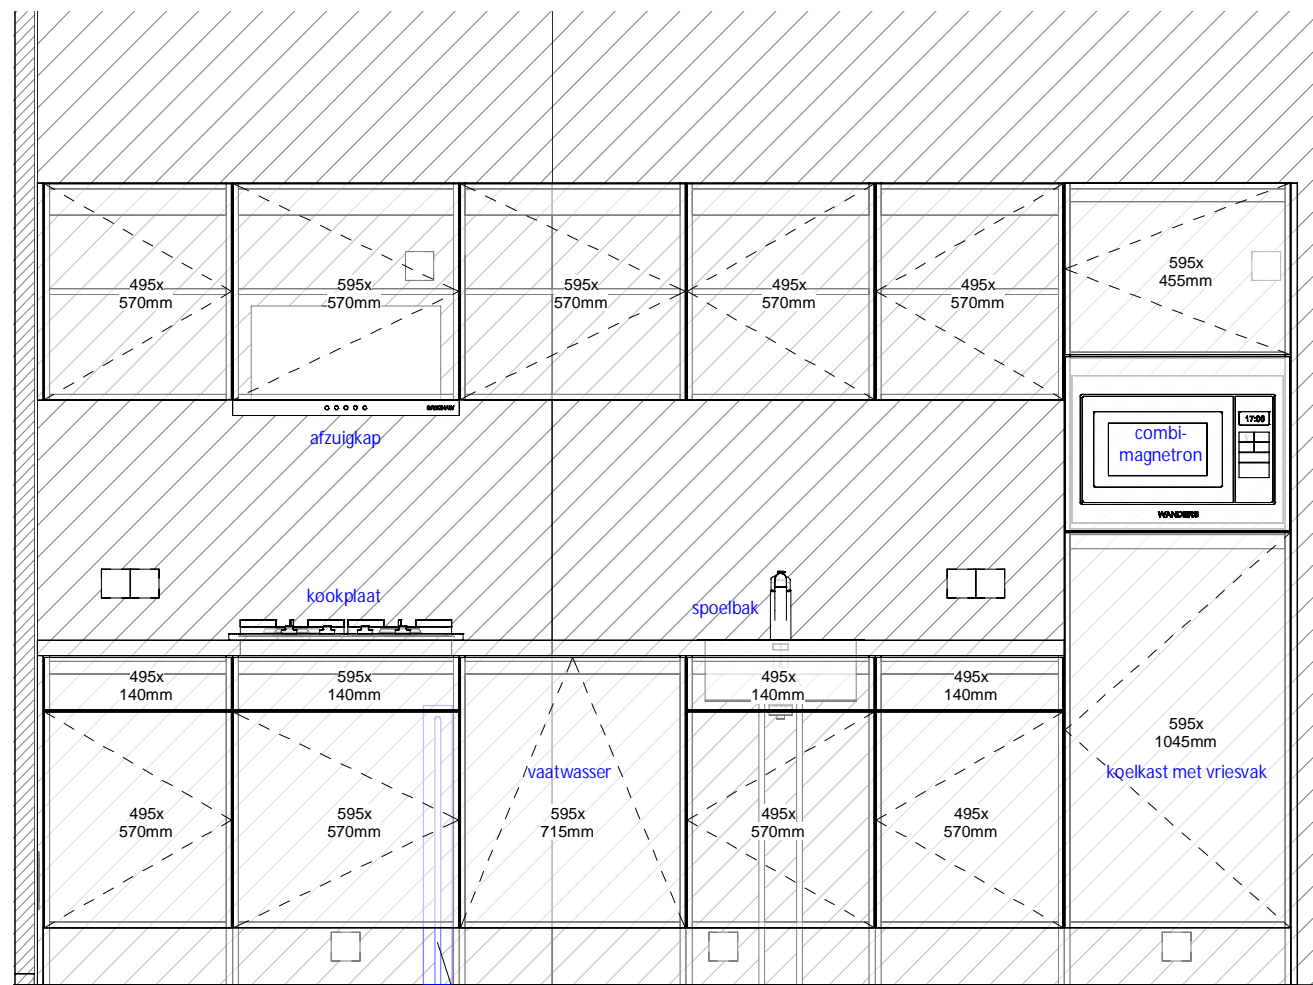

P- Keuken vooraanzicht
schaal: 1 : 20

buitenkraan vorstrij