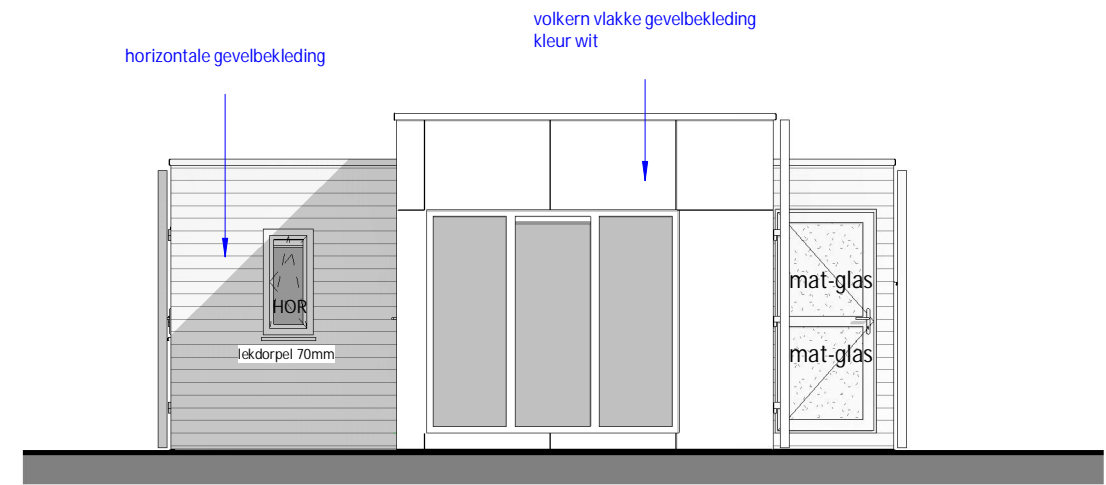

P- Voorgevel

P- Rechterzijgevel

P- Achtergevel

P- Linkerzijgevel

**Let op!**  
Aangepaste starthoogte  
gevelbekleding  
o.k. gevelbekleding = o.k. vloerbalk

Let op: chalet t.b.v. België!

WANDERS MOBILE CHALETS | ETTENSEWEG 57 | 7071 AB | NEDERLAND | INFO@WANDERS-CHALETS.NL | WWW.WANDERS-CHALETS.NL

Omschrijving:

**Gevels**

Model: Breedyun Twin Large 3slk      Uitvoering: rechts      Besteknummer: 1252

Project: SeaPromotion BVBA

Bestemming:

Opdrachtgever:

Vloermaat: 12.600 x 4.845mm      2: 6.900 x 2.245mm