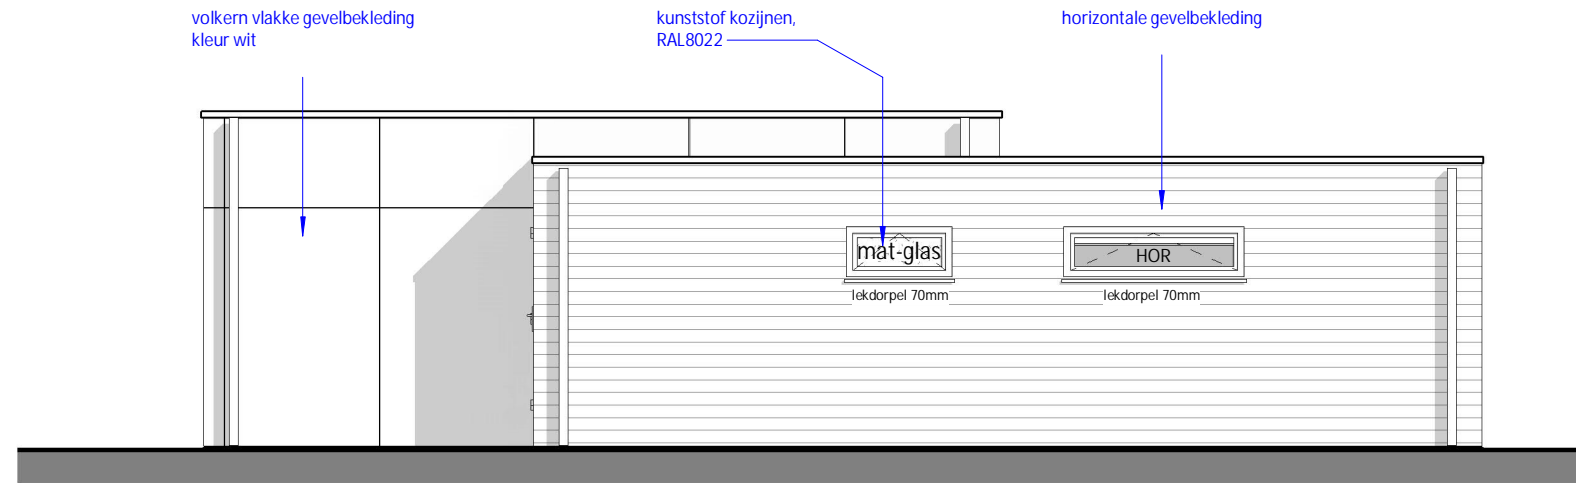

P- Voorgevel

P- Rechterzijgevel

P- Achtergevel

P- Linkerzijgevel

**Let op!**  
Aangepaste starthoogte  
gevelbekleding  
o.k. gevelbekleding = o.k. vloerbalk

Let op: chalet t.b.v. België!

WANDERS MOBILE CHALETS | ETTENSEWEG 57 | 7071 AB | NEDERLAND | INFO@WANDERS-CHALETS.NL | WWW.WANDERS-CHALETS.NL

Omschrijving:

**Gevels**

Model: Breedyun Twin Large 3slk      Uitvoering: rechts      Besteknummer: 1252

Project: SeaPromotion BVBA

Bestemming:

Opdrachtgever:

Vloermaat: 12.600 x 4.845mm      2: 6.900 x 2.245mm