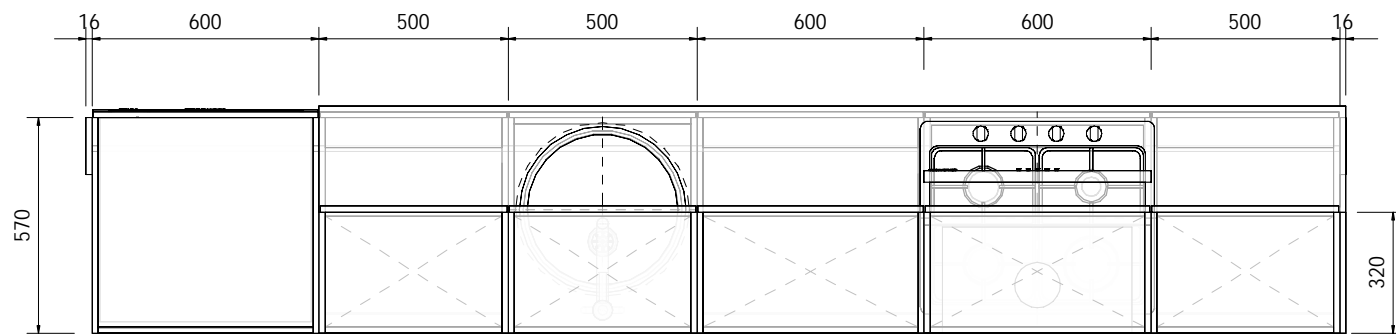

P- Begane grond keuken
schaal: 1 : 20