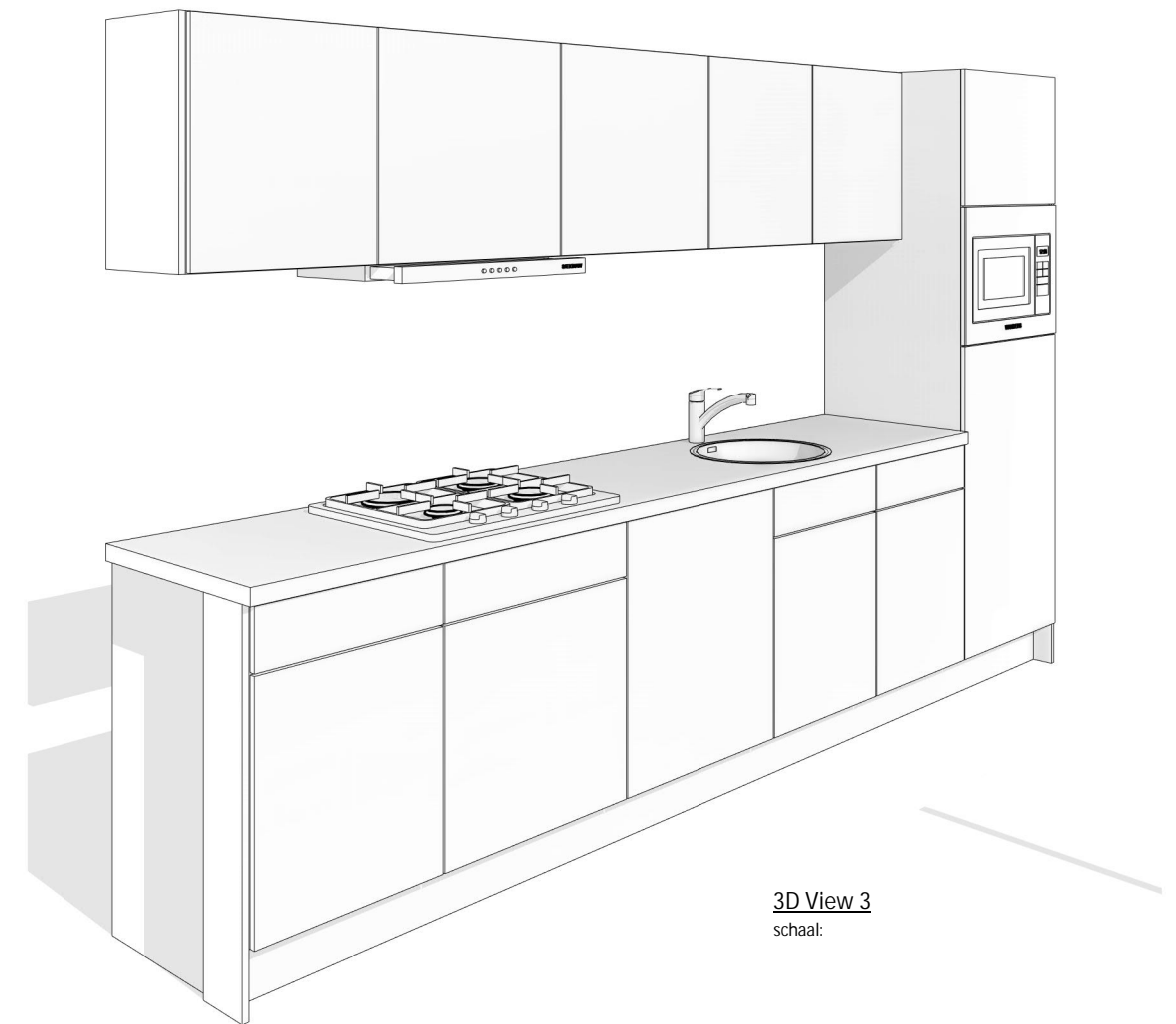

3D View 3
schaal: 1 : 20

Let op: chalet t.b.v. België!

009_keukenfrontjes		
Aantal	Hoogte	Breedte
3	140	495
6	570	495
1	140	595
1	455	595
3	570	595
1	715	595
1	1045	595
16		

WANDERS MOBIELE CHALETS | ETTENSEWEG 57 | 7071 AB | NEDERLAND | INFO@WANDERS-CHALETS.NL | WWW.WANDERS-CHALETS.NL

Omschrijving:

Keuken

Model: Breeduyn Twin Large 3slk   Uitvoering: rechts   Besteknummer: 1252

Project: SeaPromotion BVBA

Bestemming:

Opdrachtgever:

Vloermaat: 12.600 x 4.845mm   2: 6.900 x 2.245mm

Getekend: WVB   Gewijzigd: Gewijzigd:

Datum: 18-10-2023   A: D:

Schaal: B: E:

Papierformaat: C: F:

Ordernummer:

Breeduyn Twin Large 3 slk

Het uiterlijk van de getekende apparatuur kan afwijken van de werkelijk geplaatste apparatuur. De tekening geeft alleen een werkelijk beeld van de plaatsing.