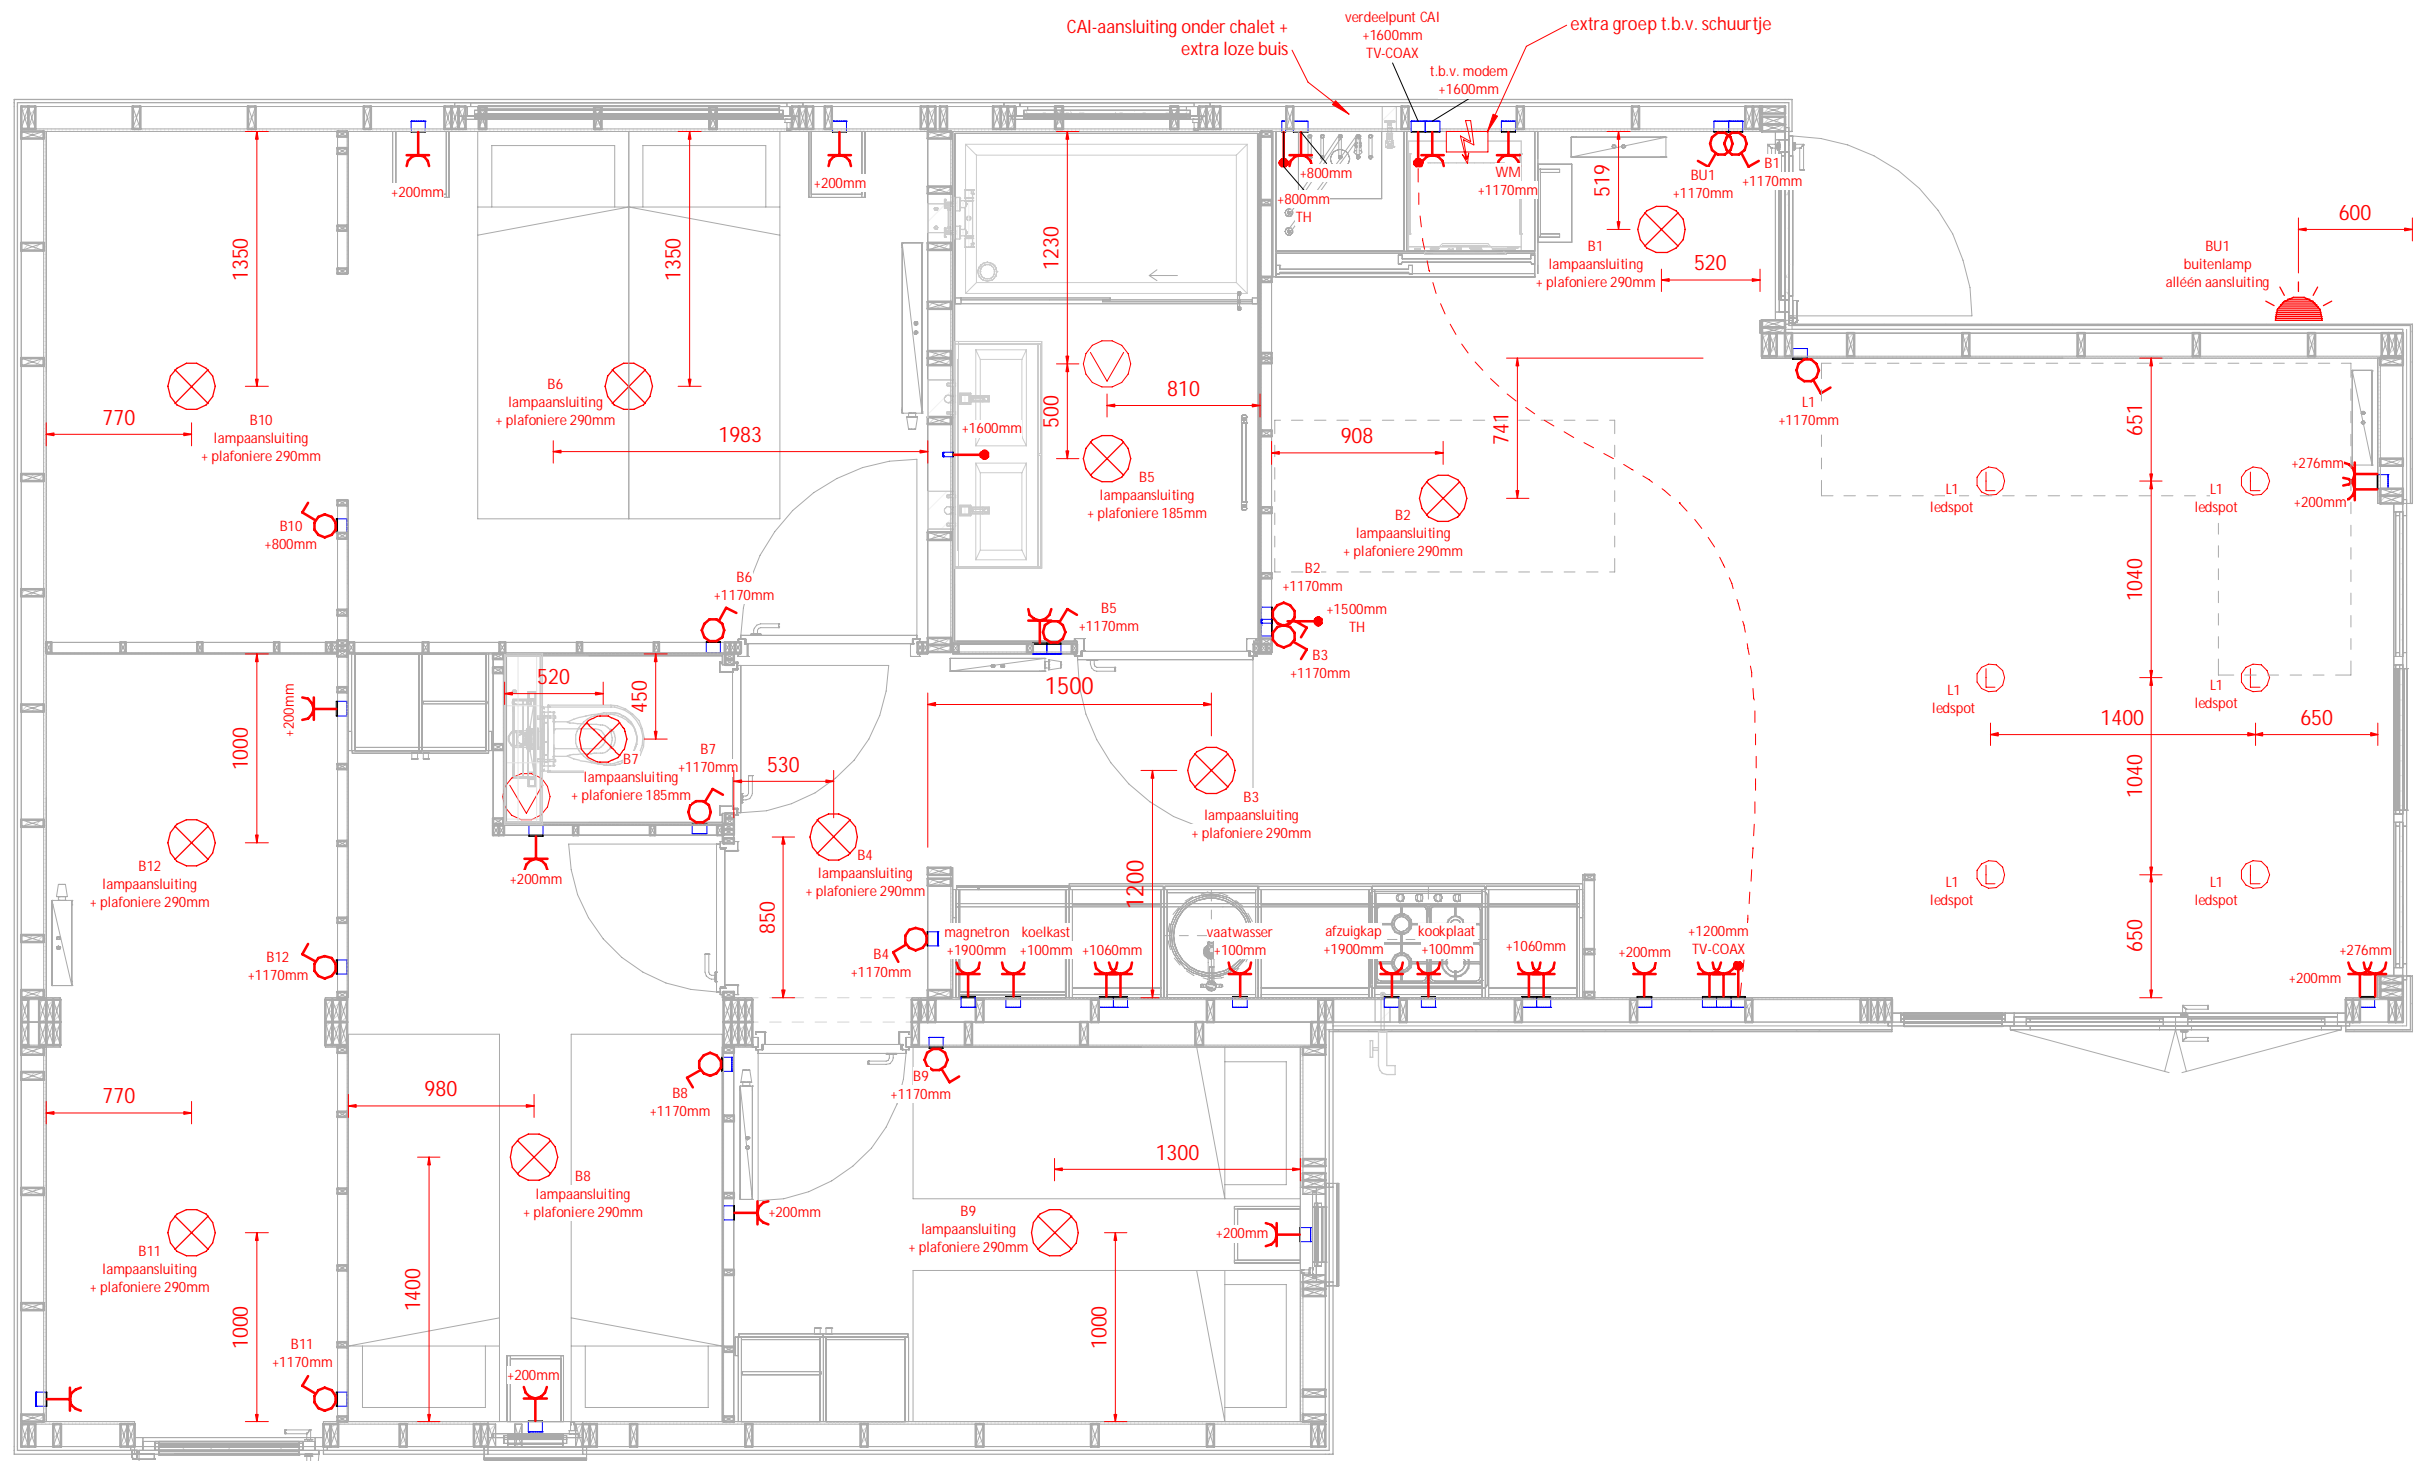

Omschrijving:

**Gevels**

Model: Breedyun Twin Large 3slk      Uitvoering: rechts      Besteknummer: 1252

Project: SeaPromotion BVBA

Bestemming:

Opdrachtgever:

Vloermaat: 12.600 x 4.845mm      2: 6.900 x 2.245mm

**Breedyun Twin Large 3 slk**

Deze tekening mag alleen met schriftelijke toestemming van Wanders Mobile Chalets worden doorgegeven, gescaneerd, danwel op een andere manier worden vermenigvuldigd.

CAI-aansluiting onder chalet + extra loze buis  
 verdeelpunt CAI +1600mm TV-COAX  
 t.b.v. modem +1600mm  
 extra groep t.b.v. schuurtje