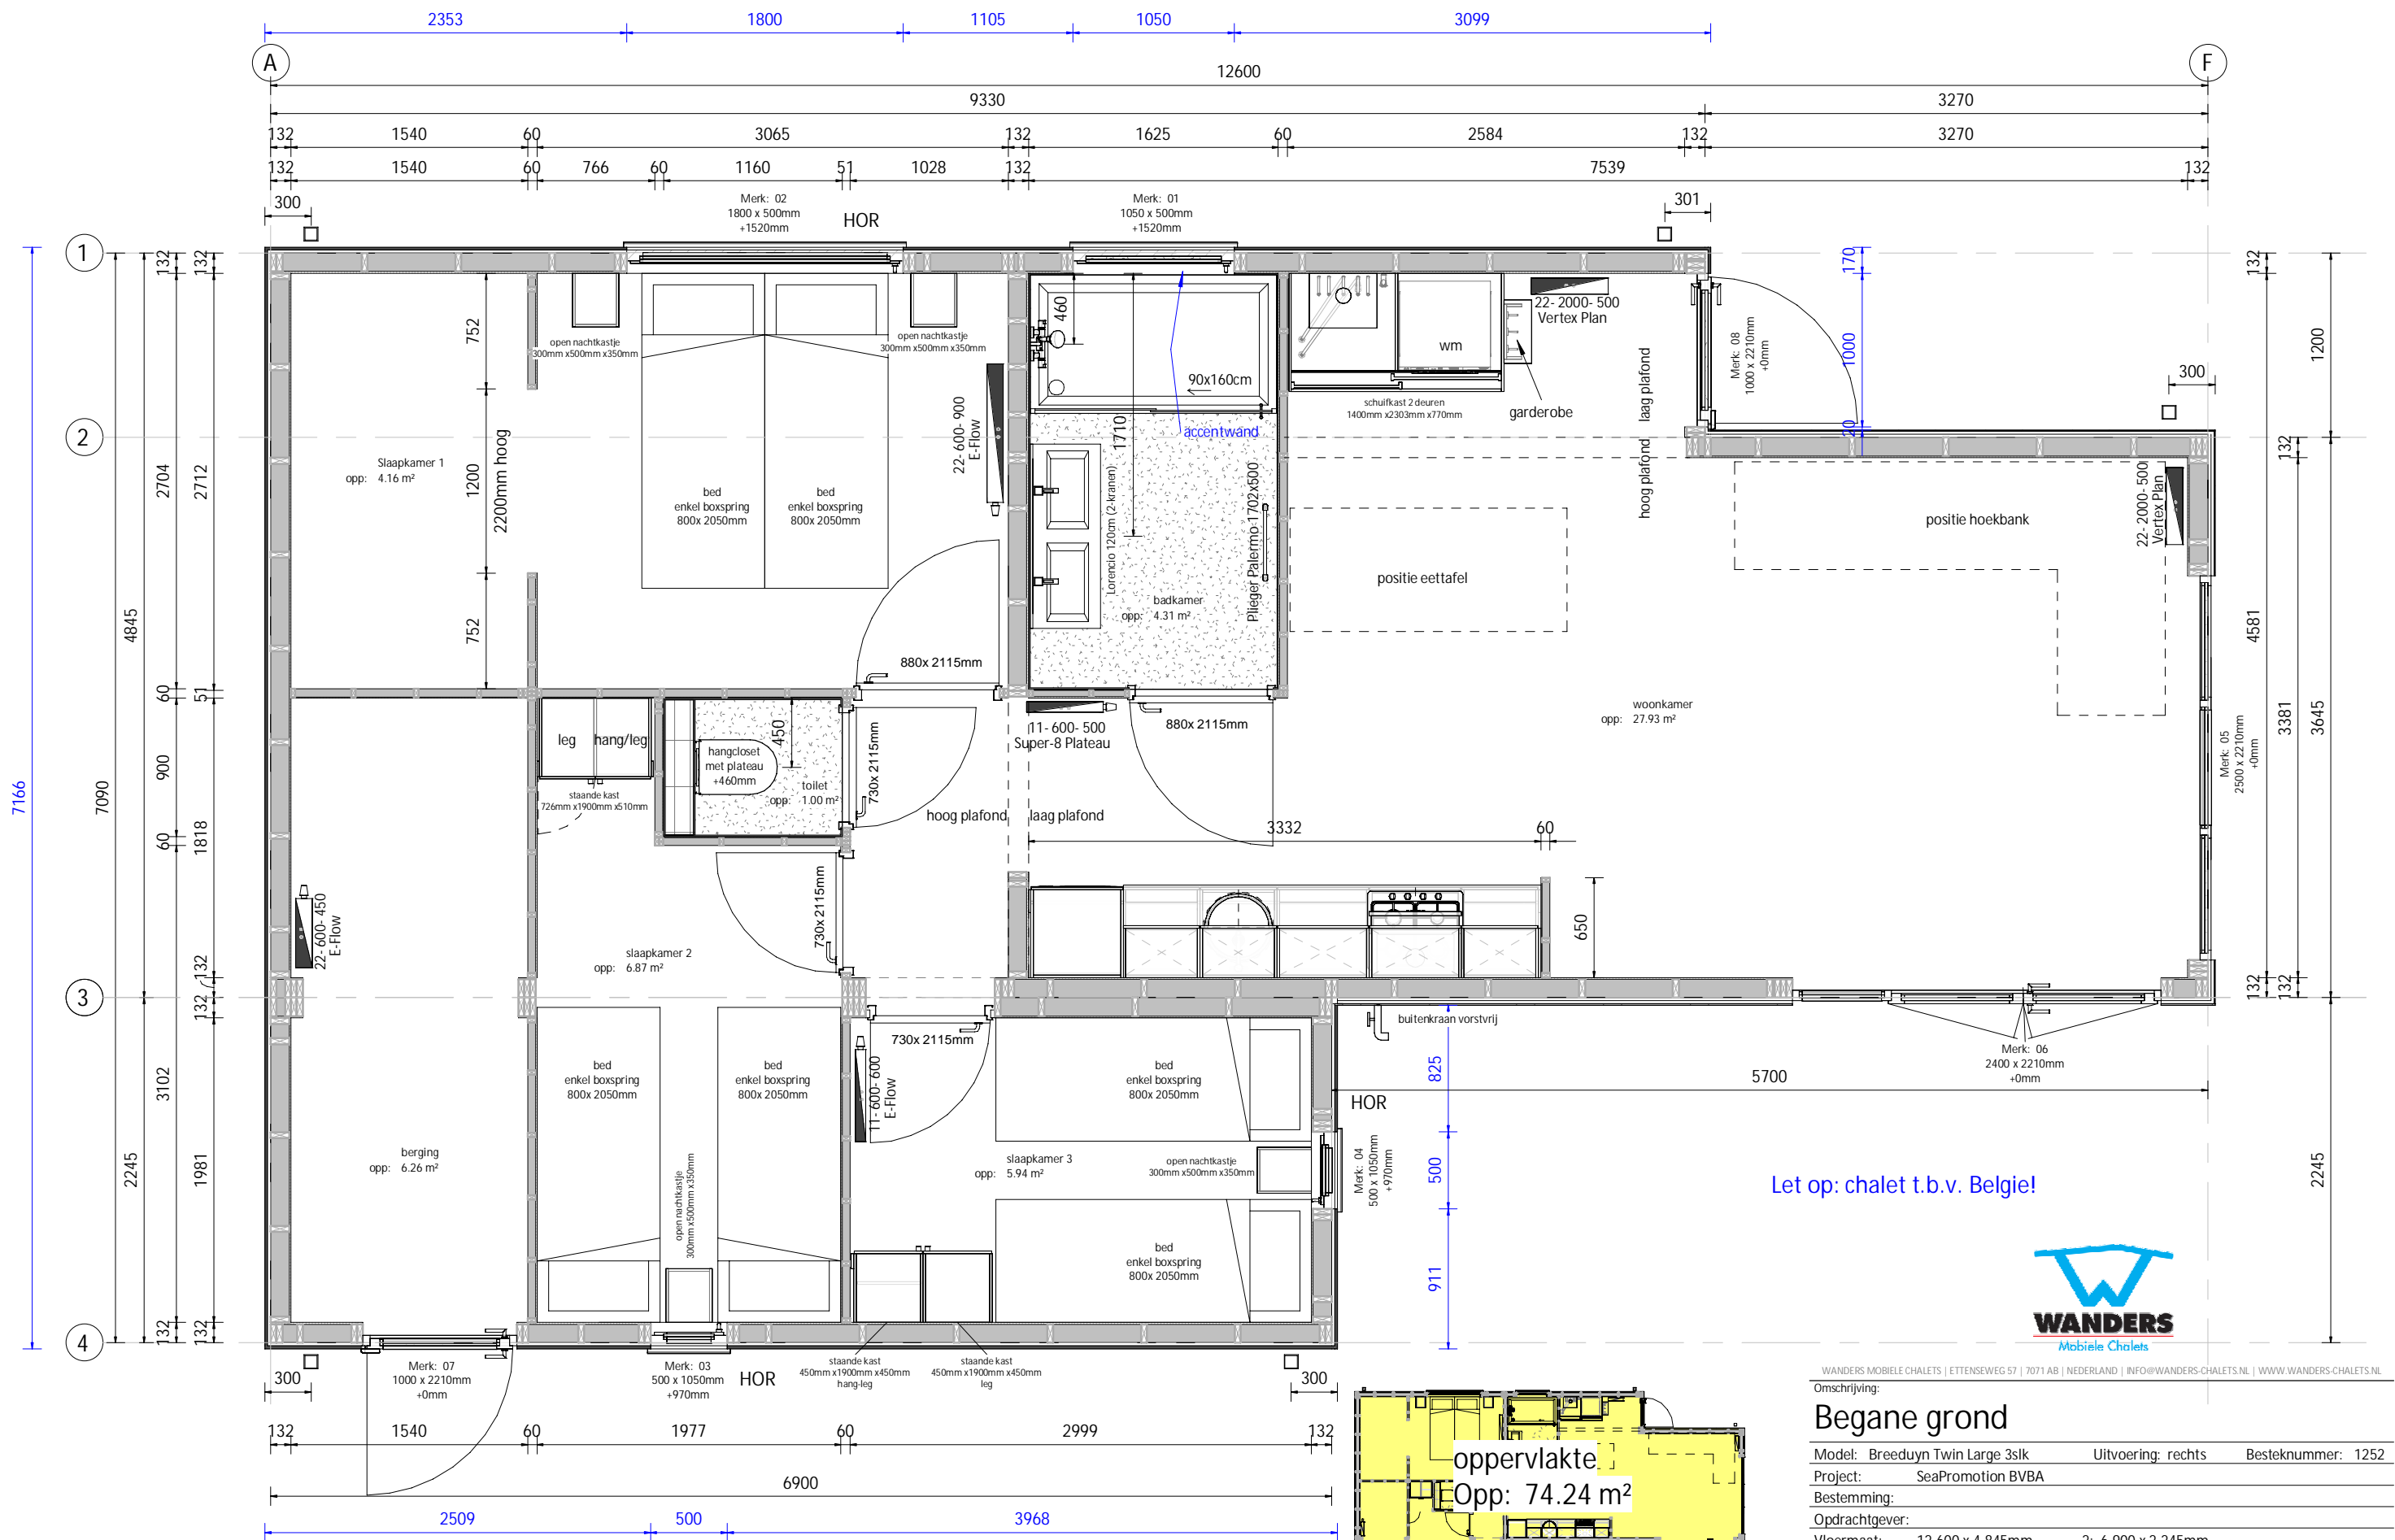

P- Begane grond oppervlaktebepaling

Let op: chalet t.b.v. België!

WANDERS MOBILE CHALETS | ETTENSEWEG 57 | 7071 AB | NEDERLAND | INFO@WANDERS-CHALET.NL | WWW.WANDERS-CHALET.NL

Omschrijving:			
Begane grond			
Model: Breedyun Twin Large 3slk	Uitvoering: rechts	Besteknummer: 1252	
Project: SeaPromotion BVBA			
Bestemming:			
Opdrachtgever:			
Vloermaat: 12.600 x 4.845mm	2: 6.900 x 2.245mm		
Getekend: WVB	Gewijzigd:	Gewijzigd:	
Datum: 18-10-2023	A: 28-09-2023	MFG	D:
Schaal: -	B:	E:	
Papierformaat: A3	C:	F:	
Ordernummer:			

Breedyun Twin Large 3 slk