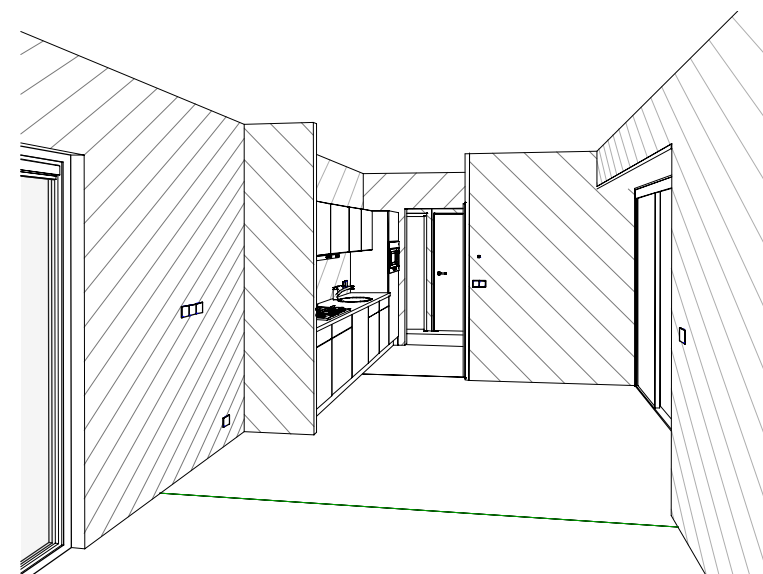

WANDERS MOBILE CHALETS | ETTENSEWEG 57 | 7071 AB | NEDERLAND | INFO@WANDERS-CHALETS.NL | WWW.WANDERS-CHALETS.NL

Omschrijving:

Gevels

Model: Breedyun Twin Large 3slk   Uitvoering: rechts   Besteknummer: 1252

Project: SeaPromotion BVBA

Bestemming:

Opdrachtgever:

Vloermaat: 12.600 x 4.845mm   2: 6.900 x 2.245mm

Getekend: WVB   Gewijzigd: Gewijzigd:

Datum: 18-10-2023   A: D:

Schaal: B: E:

Papierformaat: C: F:

Ordernummer:

Breedyun Twin Large 3 slk