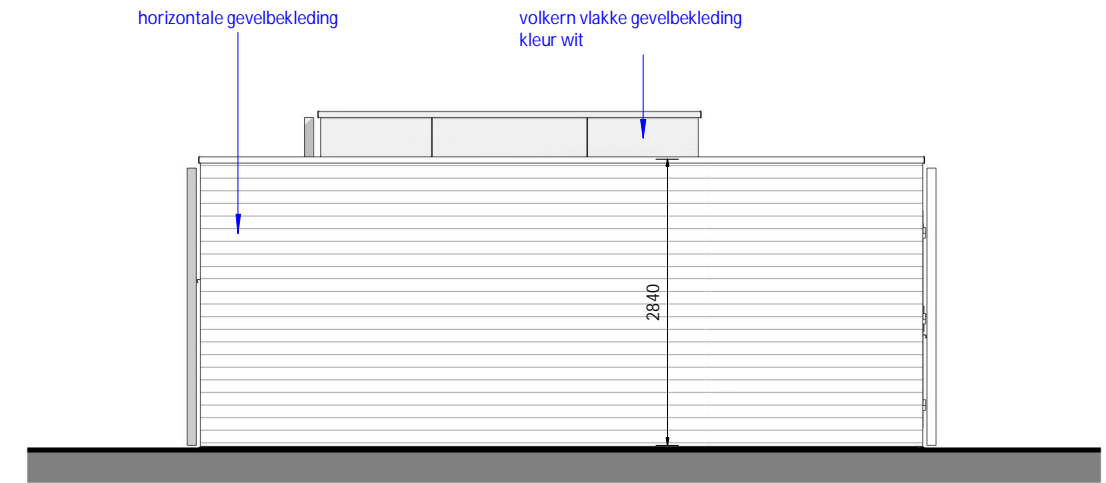

P- Voorgevel

P- Rechterzijgevel

P- Achtergevel

P- Linkerzijgevel

**Let op!**  
Aangepaste starthoogte  
gevelbekleding  
o.k. gevelbekleding = o.k. vloerbalk

Let op: chalet t.b.v. België!

WANDERS MOBILE CHALETS | ETTENSEWEG 57 | 7071 AB | NEDERLAND | INFO@WANDERS-CHALETS.NL | WWW.WANDERS-CHALETS.NL

Omschrijving:

**Gevels**

Model: Breedyun Twin Large 3slk      Uitvoering: rechts      Besteknummer: 1252

Project: SeaPromotion BVBA

Bestemming:

Opdrachtgever:

Vloermaat: 12.600 x 4.845mm      2: 6.900 x 2.245mm