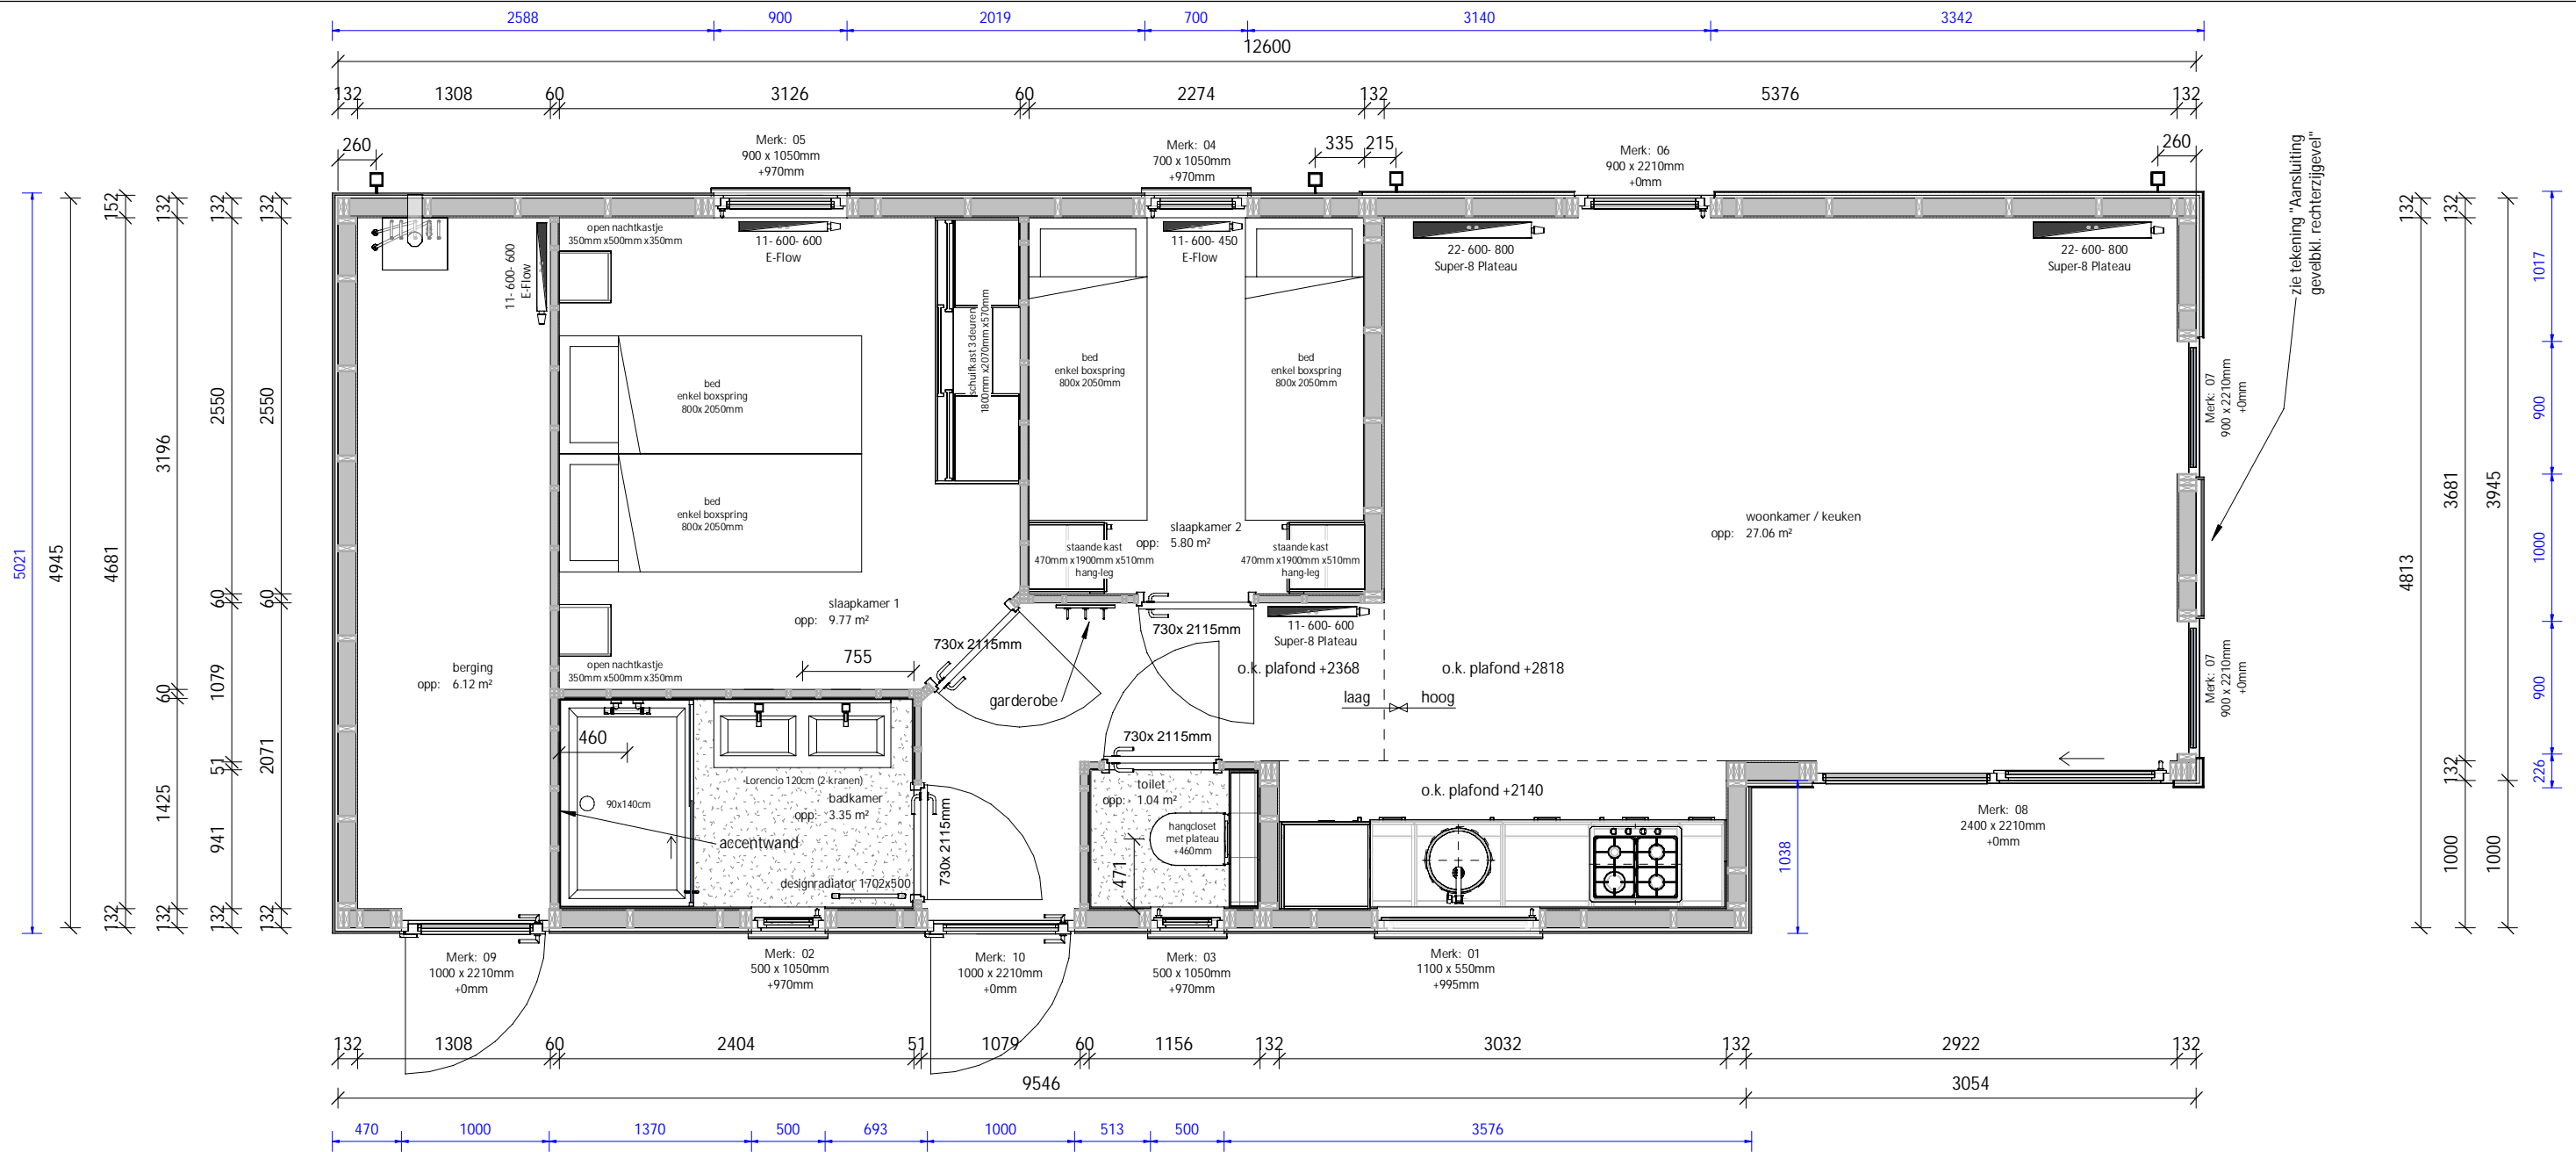

Let op: chalet t.b.v. België!