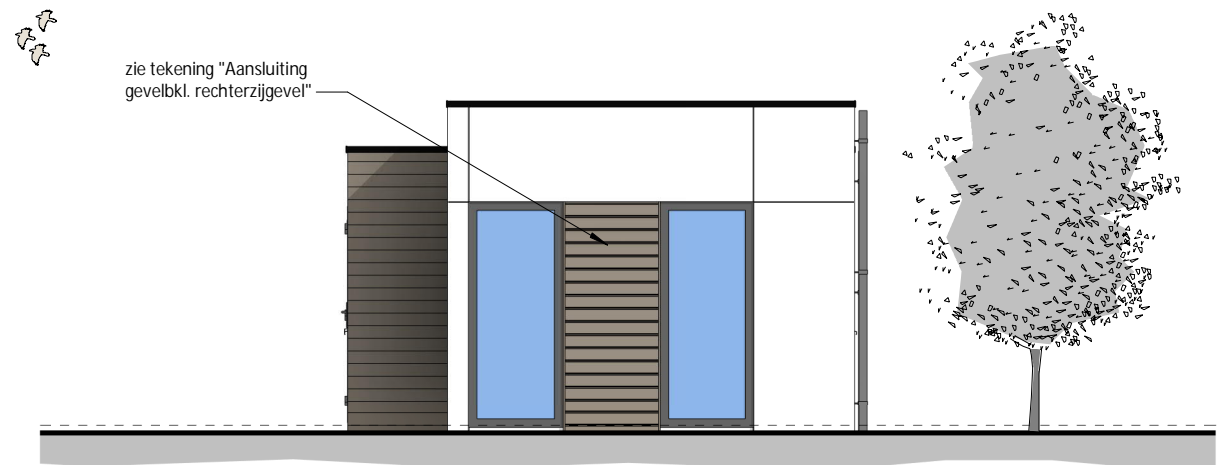

VOORGEVEL

RECHTERZIJGEVEL

ACHTERGEVEL

LINKERZIJGEVEL

Let op: chalet t.b.v. België!

Let op!
Entreeduren met
verlaagde dorpel

Let op!
Aangepaste starthoogte
gevelbekleding

IMPRESSIE 1

IMPRESSIE 2

WANDERS MOBILE CHALETS | ETTENSEWEG 57 | 7071 AB | NEDERLAND | INFO@WANDERS-CHALETS.NL | WWW.WANDERS-CHALETS.NL

Omschrijving:

Gevels

Model: Breedyun-E 63 2slk	Uitvoering: Links	Besteknummer: 1251
Project: SeaPromotion BVBA		
Bestemming:		
Opdrachtgever:		
Vloermaat: 12.600 x 3.945/4.945mm	2:	
Getekend: WVB	Gewijzigd:	Gewijzigd:
Datum: 24-08-2023	A: 18-10-2023	MFG D:
Schaal: B:		E:
Papierformaat: C:		F:
Ordernummer:		