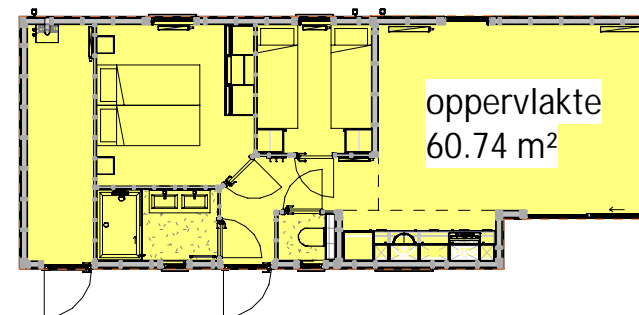

P- Begane grond oppervlaktebepaling

WANDERS MOBILE CHALETS | ETTENSEWEG 57 | 7071 AB | NEDERLAND | INFO@WANDERS-CHALETS.NL | WWW.WANDERS-CHALETS.NL

Omschrijving:

Begane grond

Model: Breedyun-E 63 2slk   Uitvoering: Links   Besteknummer: 1251

Project: SeaPromotion BVBA

Bestemming:

Opdrachtgever:

Vloermaat: 12.600 x 2: 3.945/4.945mm

Getekend: WVB   Gewijzigd: Gewijzigd:

Datum: 24-08-2023   A: 18-10-2023   MFG   D:

Schaal: -   B: E:

Papiermaat: -   C: F:

Ordernummer:

Breedyun-E 63 2slk links