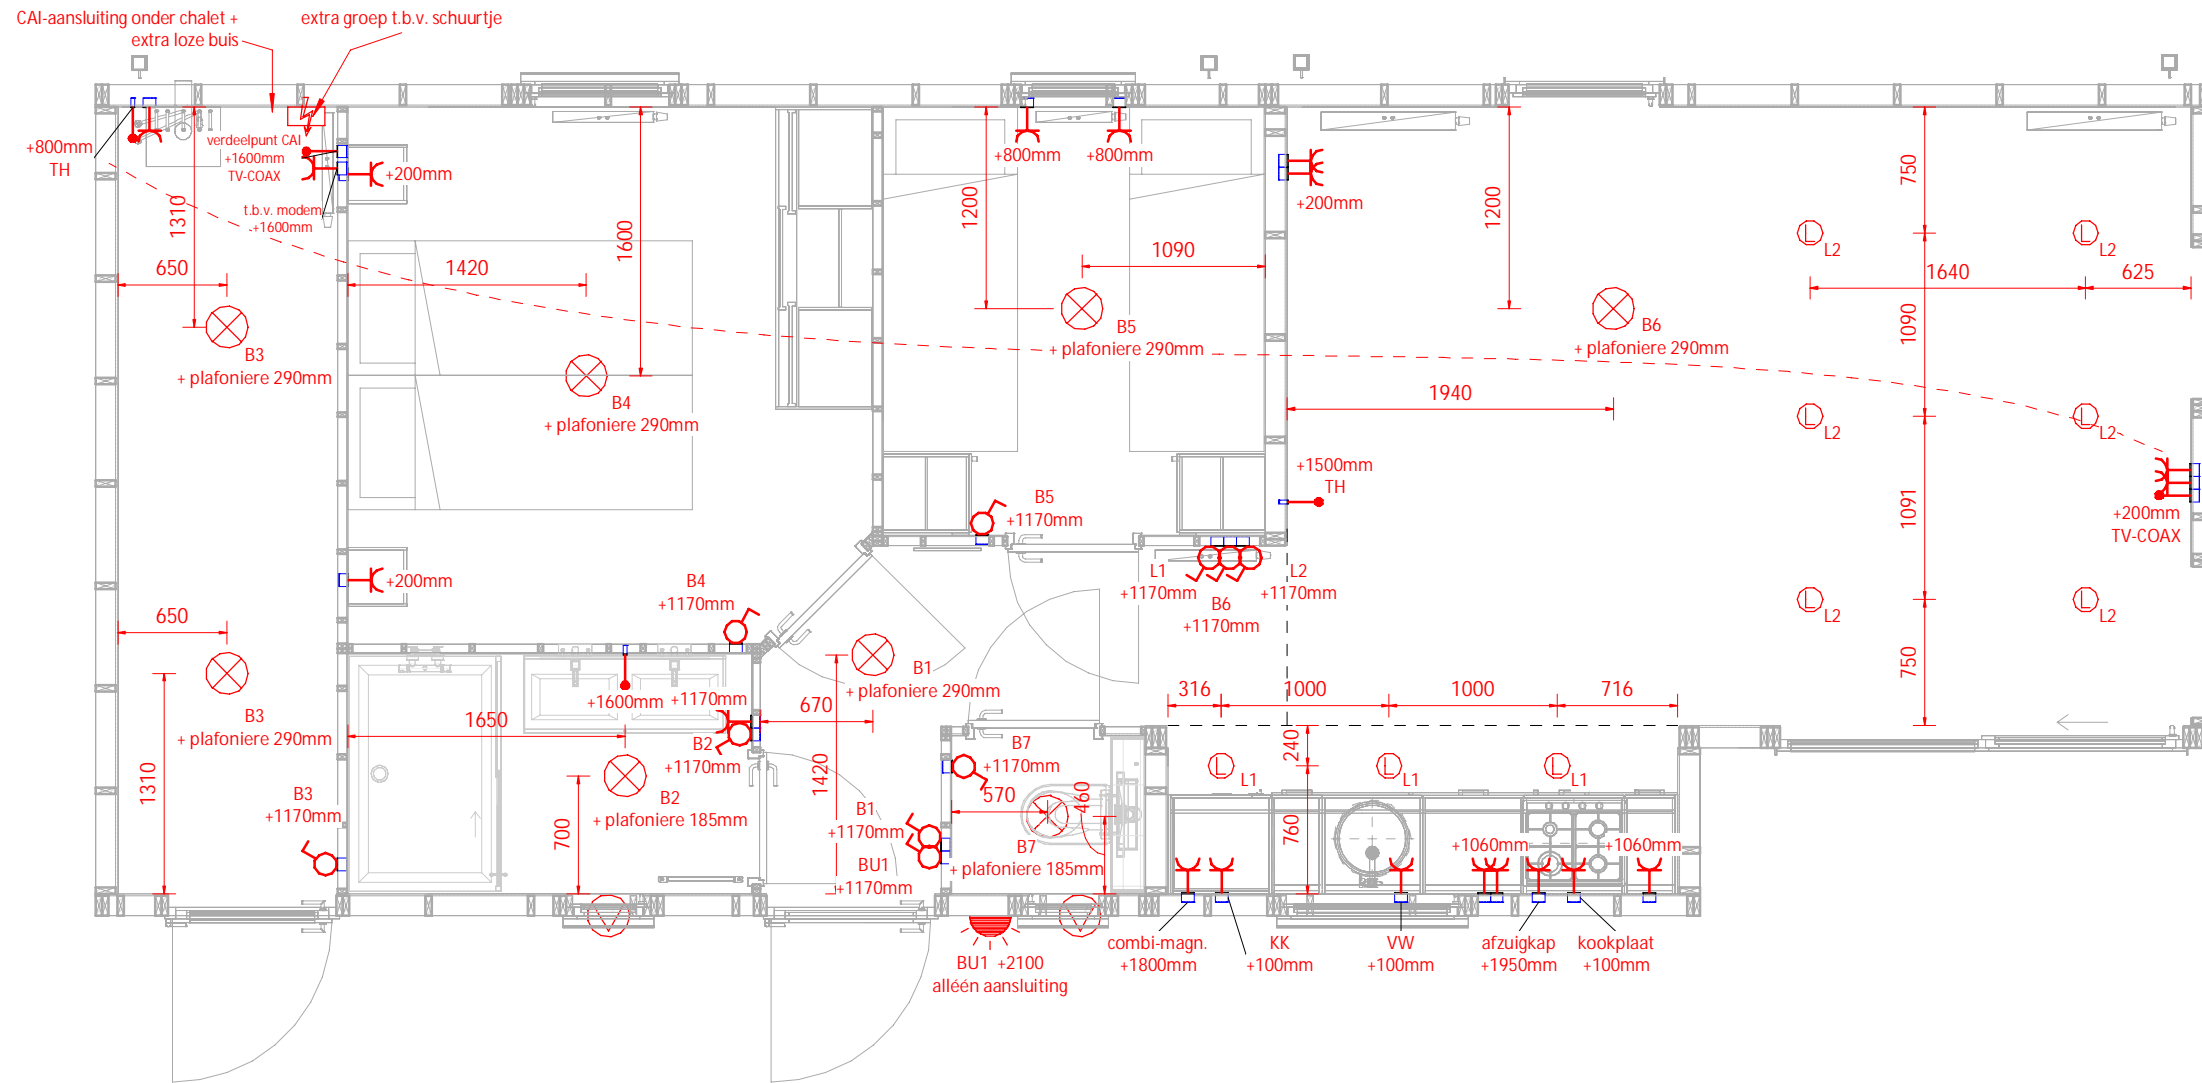

Let op: chalet t.b.v. België!