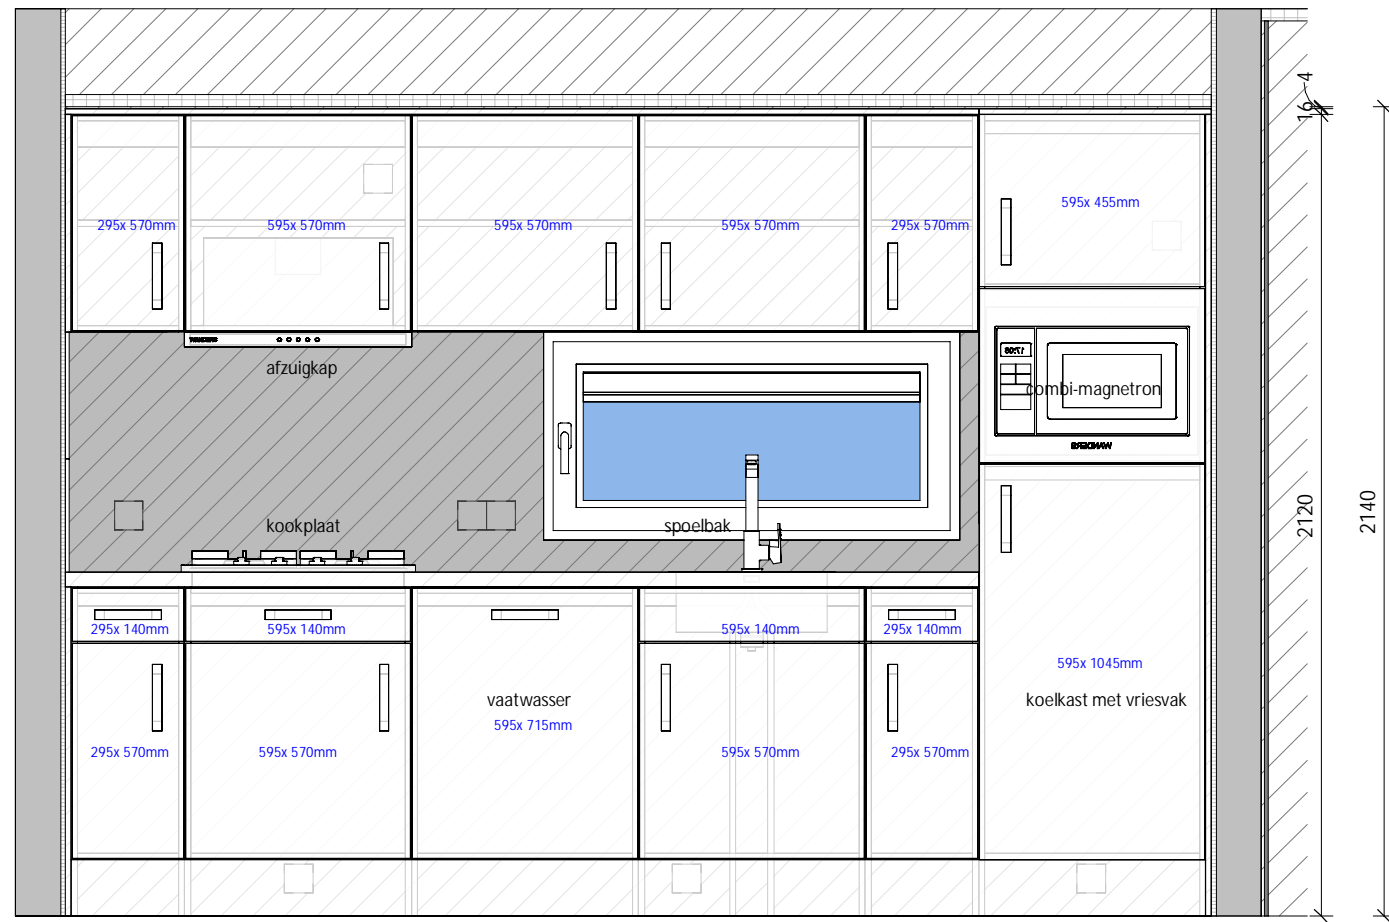

Omschrijving:

Begane grond elektra

Model: Breeduyn-E 63 2slk Uitvoering: Links Besteknummer: 1251

Project: SeaPromotion BVBA

Bestemming:

Opdrachtgever:

Vloermaat: 12.600 x 3.945/4.945mm 2:

Getekend: WVVB Gewijzigd: Gewijzigd:

Datum: 24-08-2023 A: 18-10-2023 MFG D:

Schaal: B: E:

Papierformaat: C: F:

Ordernummer:

Breeduyn-E 63 2slk links

De maatvoering van de elektra-aansluiting in wanden en plafonds kunnen in werkelijkheid afwijken van de maatvoering die getoond wordt op de tekening. De afwijking kan ontstaan door constructieve samenhang van wanden, vloeren en plafonds.

P- Keuken aanzicht 1

P- 3D keuken

Het uiterlijk van de getekende apparatuur kan afwijken van de werkelijk geplaatste apparatuur. De tekening geeft alleen een werkelijk beeld van de plaatsing.

Let op: chalet t.b.v. België!