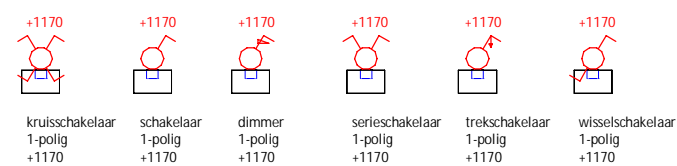

Omschrijving:

Begane grond

Model: Breedyun-E 63 2slk Uitvoering: Links Besteknummer: 1251

Project: SeaPromotion BVBA

Bestemming:

Opdrachtgever:

Vloermaat: 12.600 x 2: 3.945/4.945mm

Getekend: WVB Gewijzigd: Gewijzigd:

Datum: 24-08-2023 A: 18-10-2023 MFG D:

Schaal: - B: E:

Papiermaat: - C: F:

Ordernummer:

Breedyun-E 63 2slk links

Let op: chalet t.b.v. België!

WANDERS MOBILE CHALETS | ETTENSEWEG 57 | 7071 AB | NEDERLAND | INFO@WANDERS-CHALET.NL | WWW.WANDERS-CHALET.NL