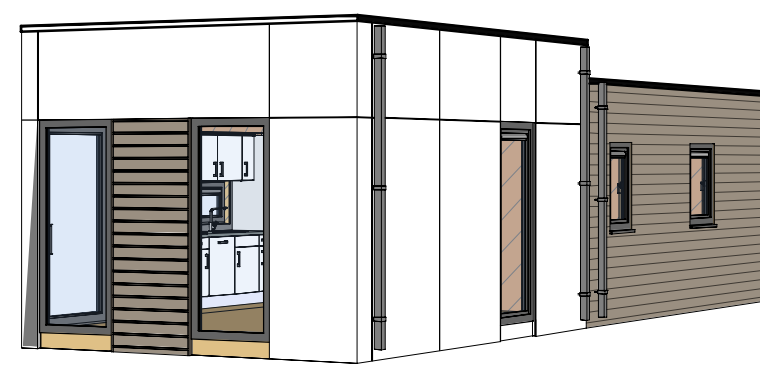

VOORGEVEL

RECHTERZIJGEVEL

ACHTERGEVEL

LINKERZIJGEVEL

Let op: chalet t.b.v. België!

Let op!
Entreeduren met
verlaagde dorpel

Let op!
Aangepaste starthoogte
gevelbekleding

IMPRESSIE 1

IMPRESSIE 2

WANDERS MOBILE CHALETS | ETTENSEWEG 57 | 7071 AB | NEDERLAND | INFO@WANDERS-CHALETS.NL | WWW.WANDERS-CHALETS.NL

Omschrijving:

Gevels

Model: Breedyun-E 63 2slk	Uitvoering: Links	Besteknummer: 1251
Project: SeaPromotion BVBA		
Bestemming:		
Opdrachtgever:		
Vloermaat: 12.600 x 3.945/4.945mm	2:	
Getekend: WVB	Gewijzigd:	Gewijzigd:
Datum: 24-08-2023	A: 18-10-2023	MFG D:
Schaal: B:		E:
Papierformaat: C:		F:
Ordernummer:		

Omschrijving:

Begane grond

Model: Breedyun-E 63 2slk Uitvoering: Links Besteknummer: 1251

Project: SeaPromotion BVBA

Bestemming:

Opdrachtgever:

Vloermaat: 12.600 x 2: 3.945/4.945mm

Getekend: WVB Gewijzigd: Gewijzigd:

Omschrijving:

Begane grond elektra

Model: Breeduyn-E 63 2slk Uitvoering: Links Besteknummer: 1251

Project: SeaPromotion BVBA

Bestemming:

Opdrachtgever:

Vloermaat: 12.600 x 3.945/4.945mm 2:

Getekend: WVVB Gewijzigd: Gewijzigd: