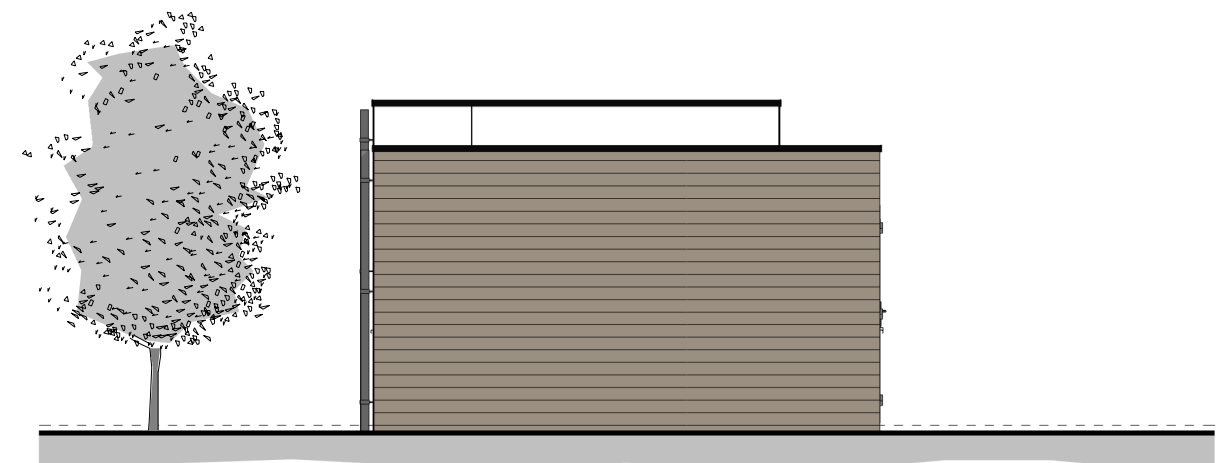

VOORGEVEL

RECHTERZIJGEVEL

ACHTERGEVEL

LINKERZIJGEVEL

Let op: chalet t.b.v. België!

Let op!
Entreeduren met
verlaagde dorpel

Let op!
Aangepaste starthoogte
gevelbekleding

IMPRESSIE 1

IMPRESSIE 2

WANDERS MOBILE CHALETS | ETTENSEWEG 57 | 7071 AB | NEDERLAND | INFO@WANDERS-CHALETS.NL | WWW.WANDERS-CHALETS.NL

Omschrijving:

Gevels

Model: Breedyun-E 63 2slk	Uitvoering: Links	Besteknummer: 1251
Project: SeaPromotion BVBA		
Bestemming:		
Opdrachtgever:		
Vloermaat: 12.600 x 3.945/4.945mm	2:	
Getekend: WVB	Gewijzigd:	Gewijzigd:
Datum: 24-08-2023	A: 18-10-2023	MFG D:
Schaal: B:		E:
Papierformaat: C:		F:
Ordernummer:		

Omschrijving:

Begane grond

Model: Breedyun-E 63 2slk Uitvoering: Links Besteknummer: 1251

Project: SeaPromotion BVBA

Bestemming:

Opdrachtgever:

Vloermaat: 12.600 x 2: 3.945/4.945mm

Getekend: WVB Gewijzigd: Gewijzigd:

Omschrijving:

Begane grond elektra

Model: Breeduyn-E 63 2slk Uitvoering: Links Besteknummer: 1251

Project: SeaPromotion BVBA

Bestemming:

Opdrachtgever:

Vloermaat: 12.600 x 3.945/4.945mm 2:

Getekend: WVVB Gewijzigd: Gewijzigd: