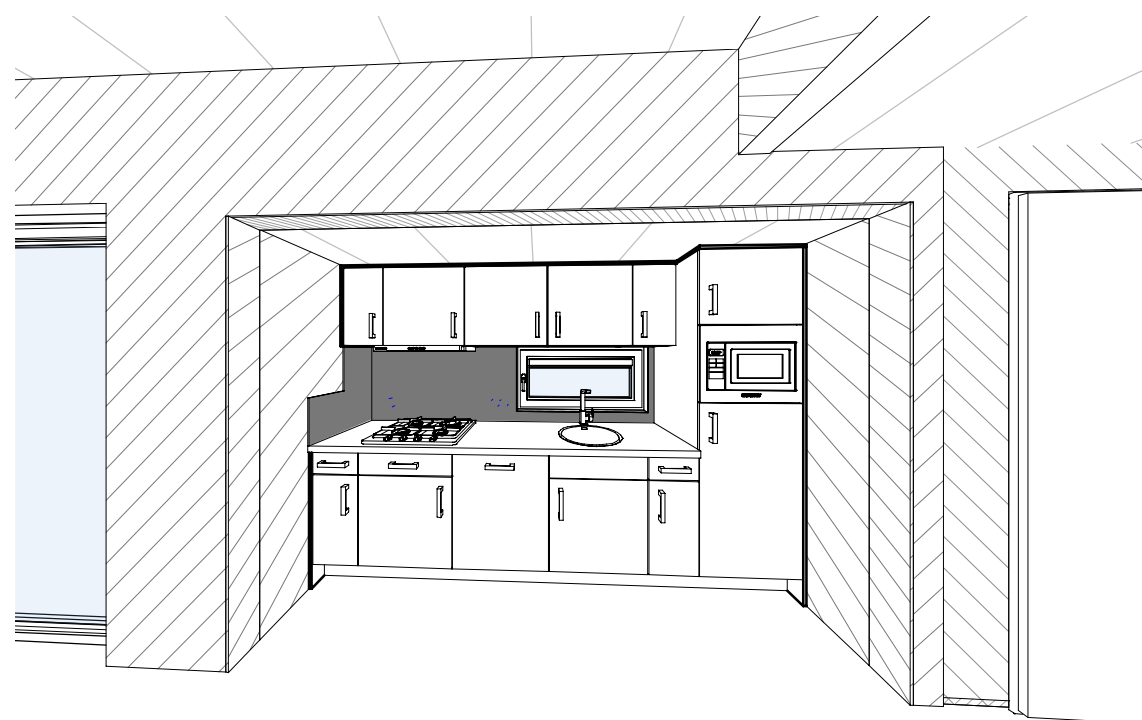

Impressie keuken