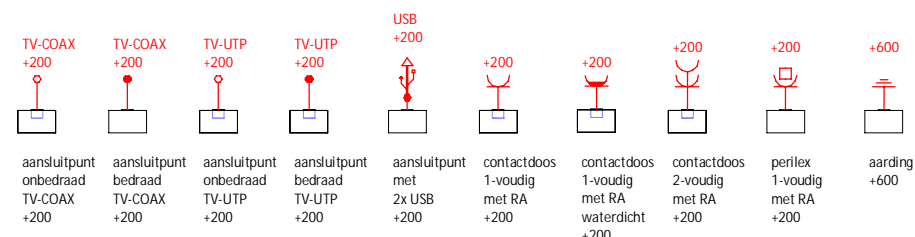

Omschrijving:

Begane grond

Model: Breedyun-E 63 2slk Uitvoering: Links Besteknummer: 1251

Project: SeaPromotion BVBA

Bestemming:

Opdrachtgever:

Vloermaat: 12.600 x 2: 3.945/4.945mm

Getekend: WVB Gewijzigd: Gewijzigd:

Datum: 24-08-2023 A: 18-10-2023 MFG D:

Schaal: - B: E:

Papiermaat: - C: F:

Ordernummer:

Breedyun-E 63 2slk links

Let op: chalet t.b.v. België!

WANDERS MOBILE CHALETS | ETTENSEWEG 57 | 7071 AB | NEDERLAND | INFO@WANDERS-CHALET.NL | WWW.WANDERS-CHALET.NL

Omschrijving:

Begane grond elektra

Model: Breeduyn-E 63 2slk Uitvoering: Links Besteknummer: 1251

Project: SeaPromotion BVBA

Bestemming:

Opdrachtgever:

Vloermaat: 12.600 x 3.945/4.945mm 2:

Getekend: WVVB Gewijzigd: Gewijzigd: