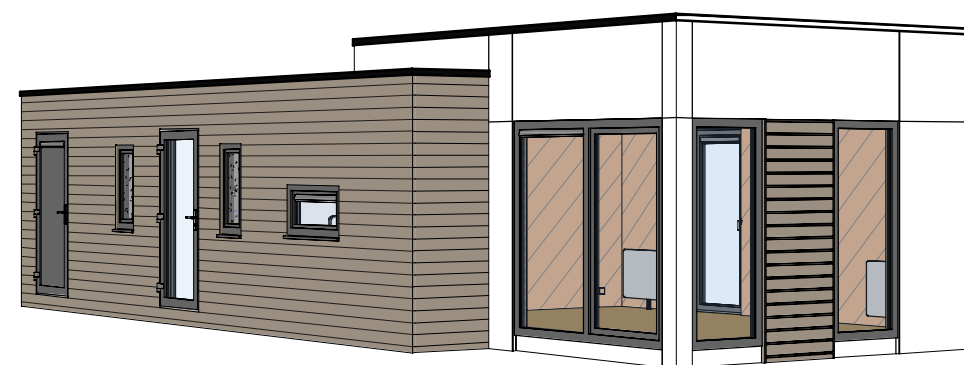

VOORGEVEL

RECHTERZIJGEVEL

ACHTERGEVEL

LINKERZIJGEVEL

Let op: chalet t.b.v. België!

Let op!
Entreeduren met
verlaagde dorpel

Let op!
Aangepaste starthoogte
gevelbekleding

IMPRESSIE 1

IMPRESSIE 2

WANDERS MOBILE CHALETS | ETTENSEWEG 57 | 7071 AB | NEDERLAND | INFO@WANDERS-CHALETS.NL | WWW.WANDERS-CHALETS.NL

Omschrijving:

Gevels

Model: Breedyun-E 63 2slk	Uitvoering: Links	Besteknummer: 1251
Project: SeaPromotion BVBA		
Bestemming:		
Opdrachtgever:		
Vloermaat: 12.600 x 3.945/4.945mm	2:	
Getekend: WVB	Gewijzigd:	Gewijzigd:
Datum: 24-08-2023	A: 18-10-2023	MFG D:
Schaal: B:		E:
Papierformaat: C:		F:
Ordernummer:		

Omschrijving:

Begane grond

Model: Breedyun-E 63 2slk Uitvoering: Links Besteknummer: 1251

Project: SeaPromotion BVBA

Bestemming:

Opdrachtgever:

Vloermaat: 12.600 x 2: 3.945/4.945mm

Getekend: WVB Gewijzigd: Gewijzigd:

Omschrijving:

Begane grond elektra

Model: Breeduyn-E 63 2slk Uitvoering: Links Besteknummer: 1251

Project: SeaPromotion BVBA

Bestemming:

Opdrachtgever:

Vloermaat: 12.600 x 3.945/4.945mm 2:

Getekend: WVVB Gewijzigd: Gewijzigd: