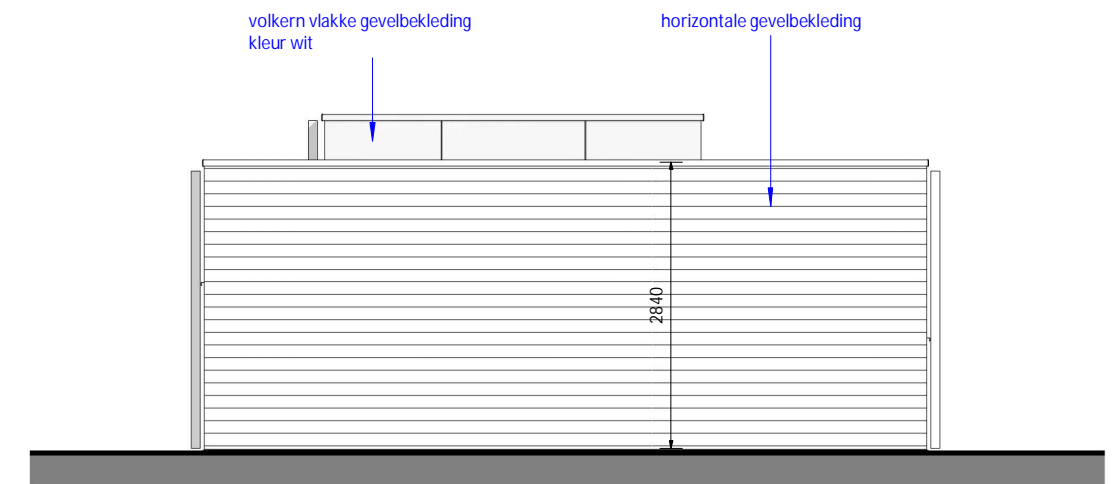

P- Voorgevel

P- Rechterzijgevel

P- Achtergevel

P- Linkerzijgevel

**Let op!**  
Aangepaste starthoogte  
gevelbekleding  
o.k. gevelbekleding = o.k. vloerbalk

Let op: chalet t.b.v. België!

Impressie

WANDERS MOBILE CHAETS | ETTENSEWEG 57 | 7071 AB | NEDERLAND | INFO@WANDERS-CHAETS.NL | WWW.WANDERS-CHAETS.NL