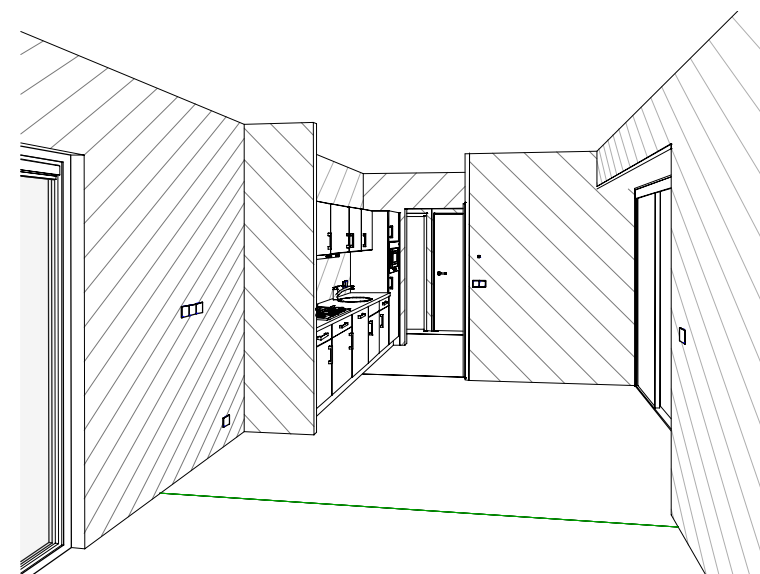

WANDERS MOBILE CHAETS | ETTENSEWEG 57 | 7071 AB | NEDERLAND | INFO@WANDERS-CHAETS.NL | WWW.WANDERS-CHAETS.NL

Omschrijving:

Gevels

Model: Breedyun Twin 3slk   Uitvoering: rechts   Besteknummer: 1250

Project: SeaPromotion BVBA

Bestemming:

Opdrachtgever:

Vloermaat: 11.000 x 4.845mm   2: 5.300 x 2.245mm

Getekend: WVB   Gewijzigd: Gewijzigd:

Datum: 16-03-2023   A: 19-10-2023   MFG   D:

Schaal: B: E:

Papierformaat: C: F:

Ordernummer:

Breedyun Twin 3slk