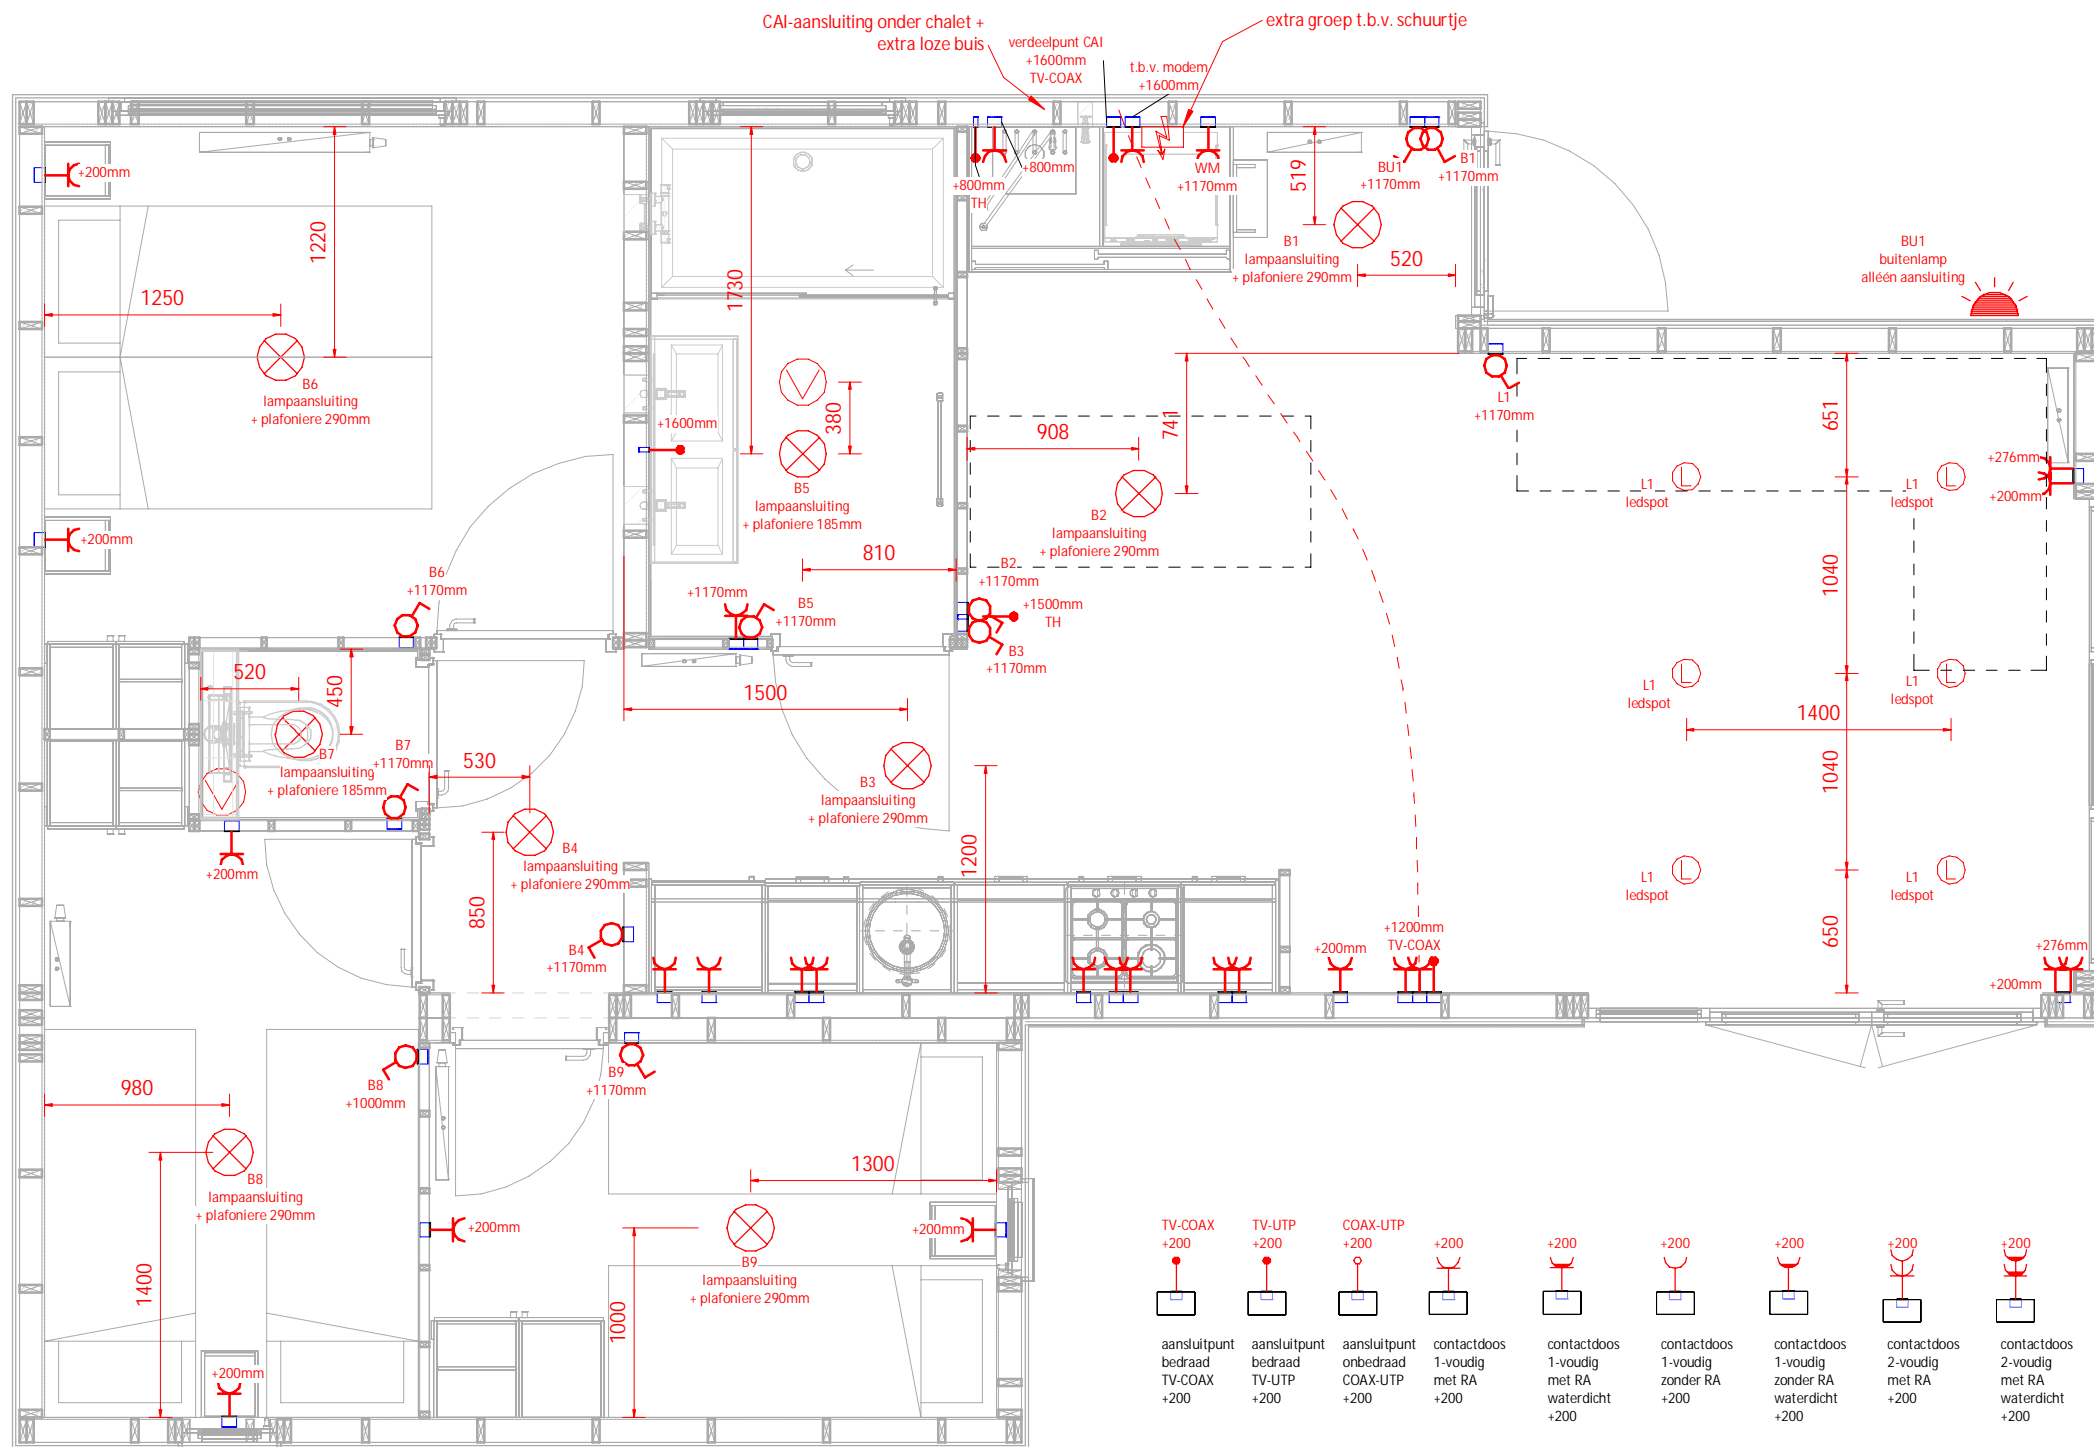

## Begane grond

Model: Breeduyn Twin 3slk      Uitvoering: rechts      Besteknummer: 1250

Project: SeaPromotion BVBA

Bestemming:

Opdrachtgever:

Vloermaat: 11.000 x 4.845mm      2: 5.300 x 2.245mm

Getekend: WVB

## Breeduyn Twin 3slk

aansluitpunt bedraad TV-COAX +200	aansluitpunt bedraad TV-UTP +200	aansluitpunt onbedraad COAX-UTP +200	contactdoos 1-voudig met RA +200	contactdoos 1-voudig met RA waterdicht +200	contactdoos 1-voudig zonder RA +200	contactdoos 1-voudig zonder RA waterdicht +200	contactdoos 2-voudig met RA +200	contactdoos 2-voudig met RA waterdicht +200	contactdoos 2-voudig zonder RA +200	contactdoos 2-voudig zonder RA waterdicht +200