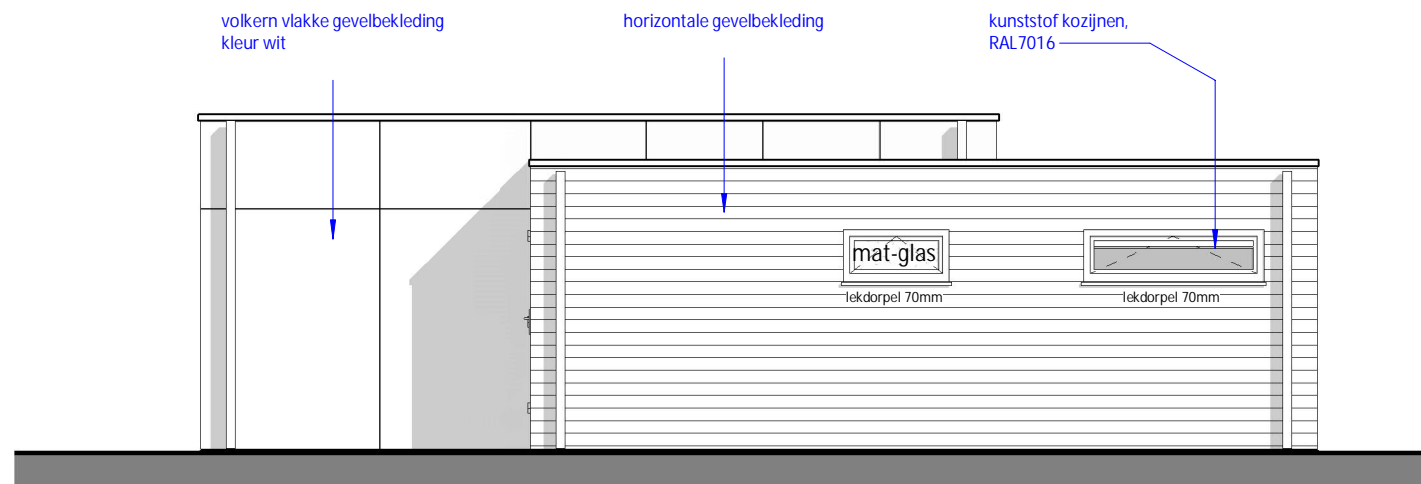

P- Achtergevel