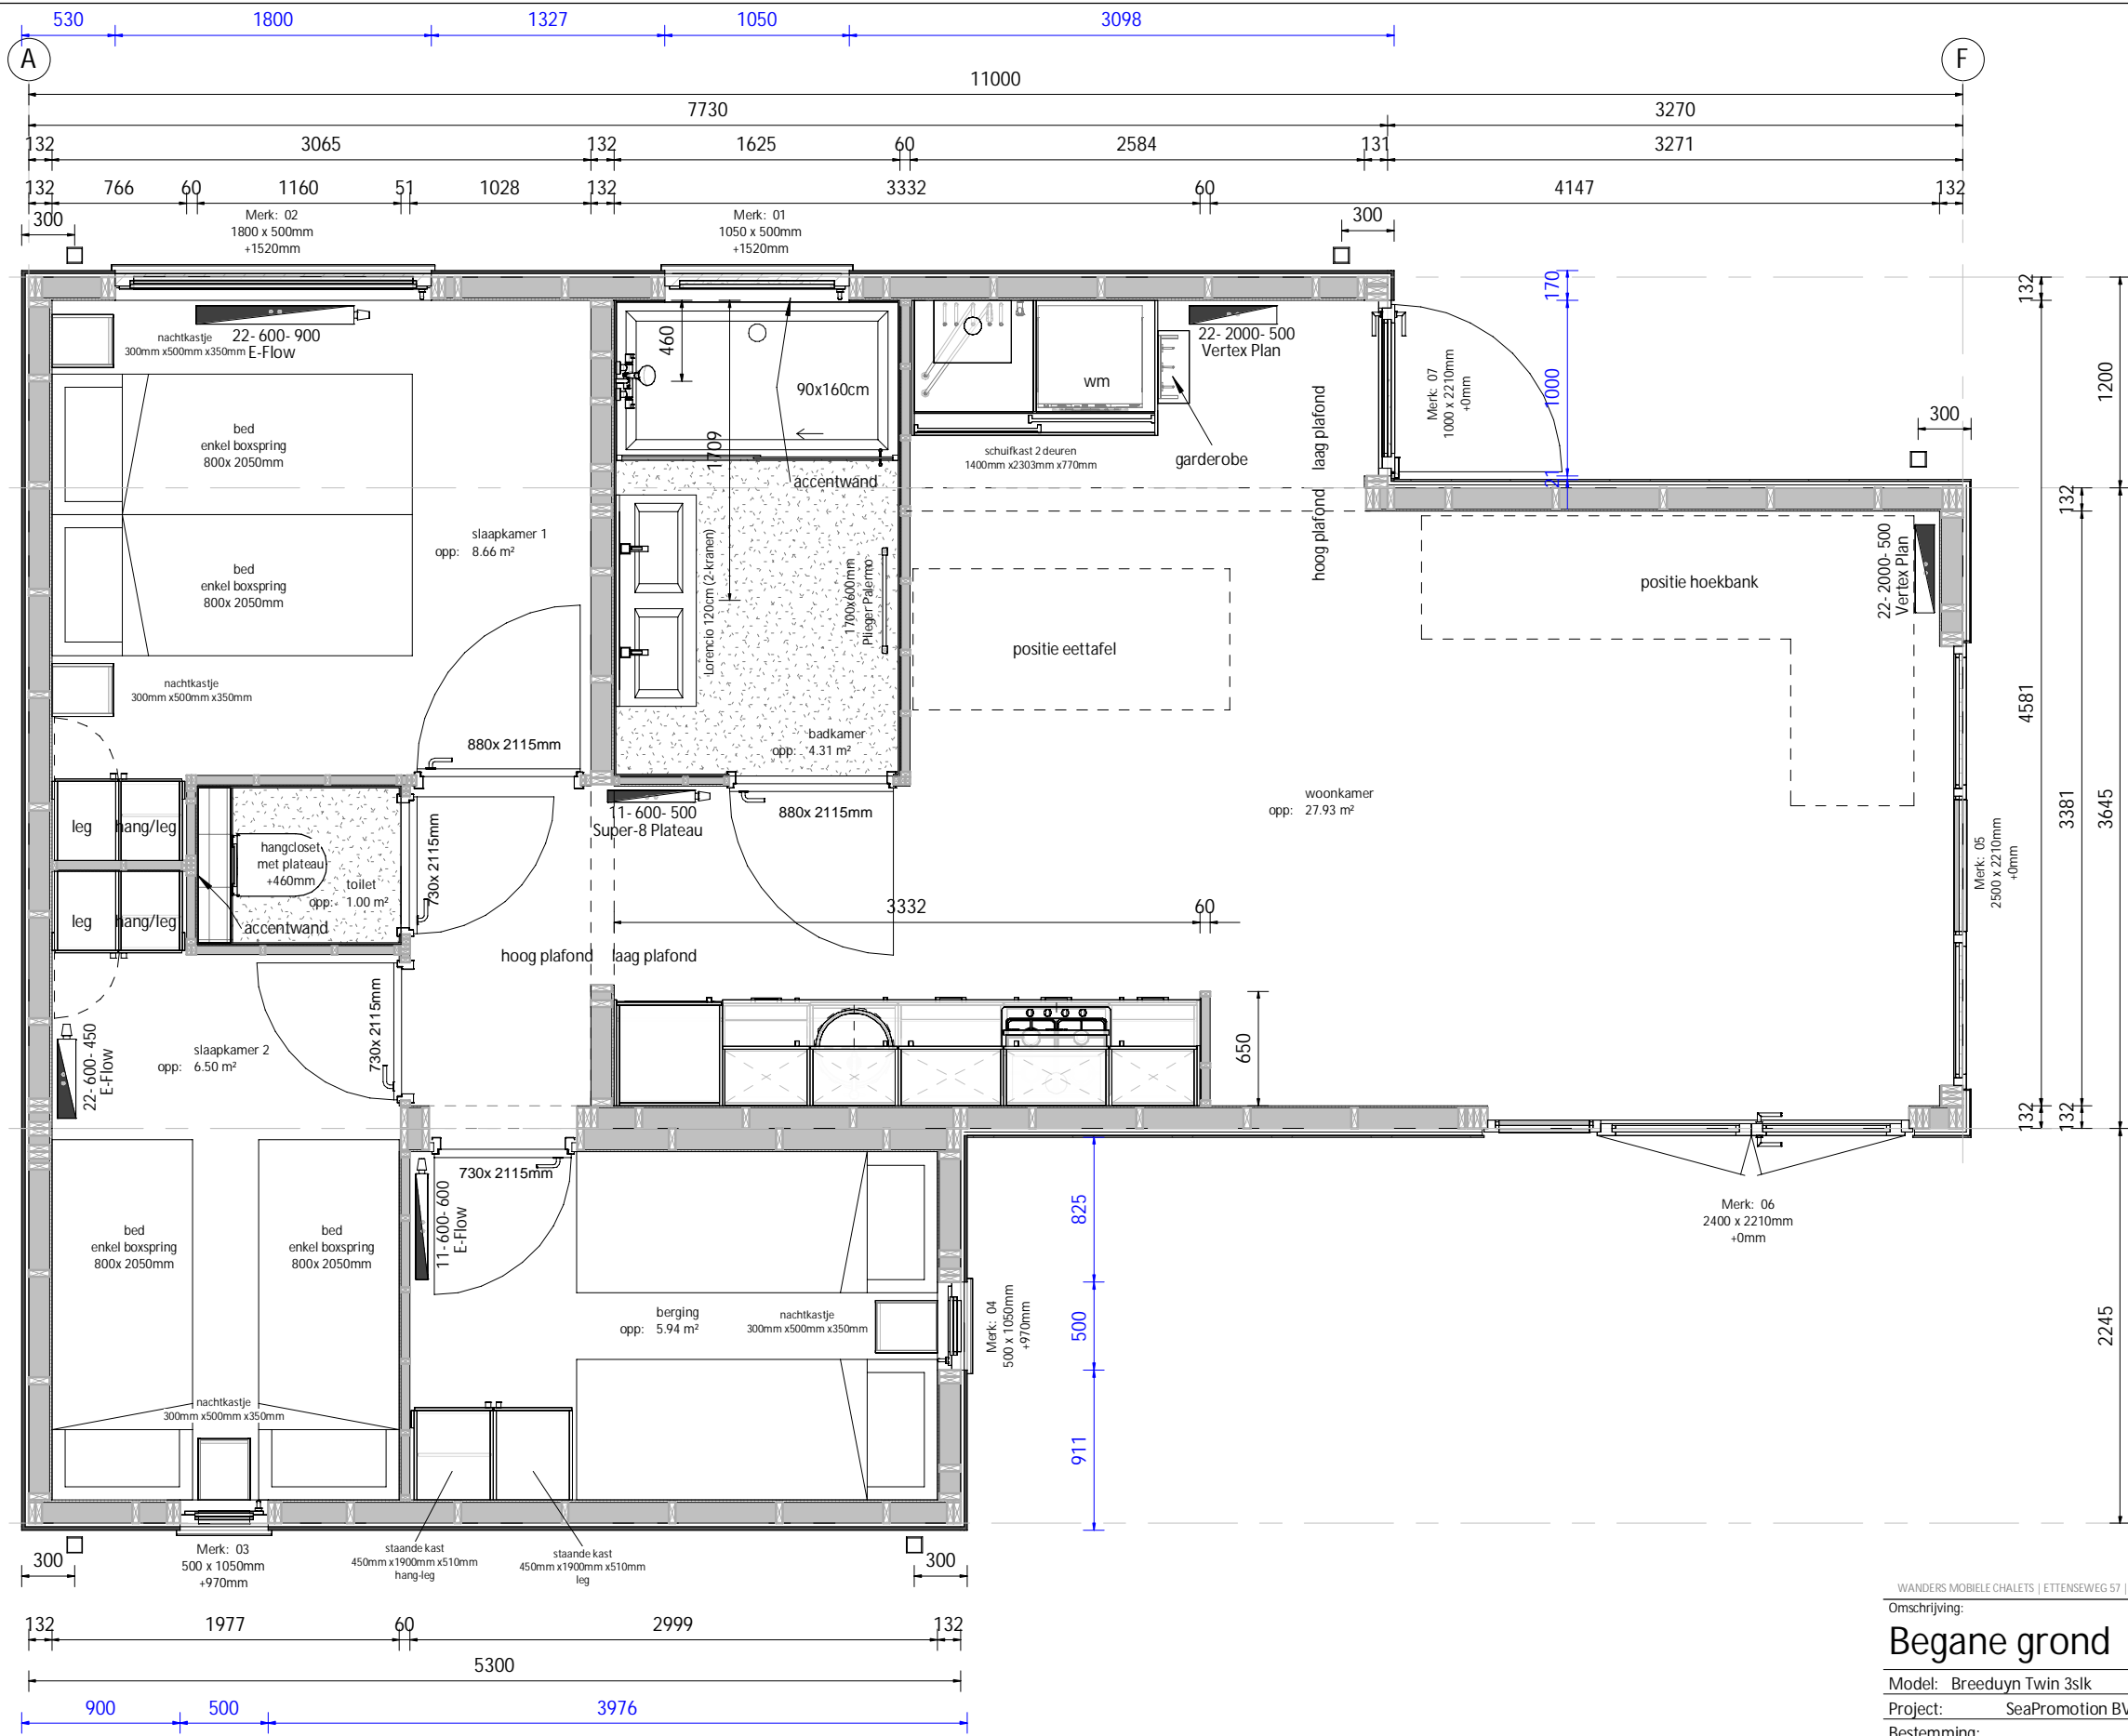

Let op: chalet t.b.v. België!

WANDERS MOBIELE CHALETS | ETTENSEWEG 57 | 7071 AB | NEDERLAND | INFO@WANDERS-CHALETS.NL | WWW.WANDERS-CHALETS.NL

Omschrijving:

Begane grond

Model: Breeduyn Twin 3slk   Uitvoering: rechts   Besteknummer: 1250

Project: SeaPromotion BVBA

Bestemming:

Opdrachtgever:

Vloermaat: 11.000 x 4.845mm   2: 5.300 x 2.245mm

Getekend: WVB

Gewijzigd:

Gewijzigd:

Datum: 16-03-2023

A: 19-10-2023

MFG

D:

Schaal:

B:

E:

Papiermaat: A3

C:

F:

Ordernummer:

Breeduyn Twin 3slk