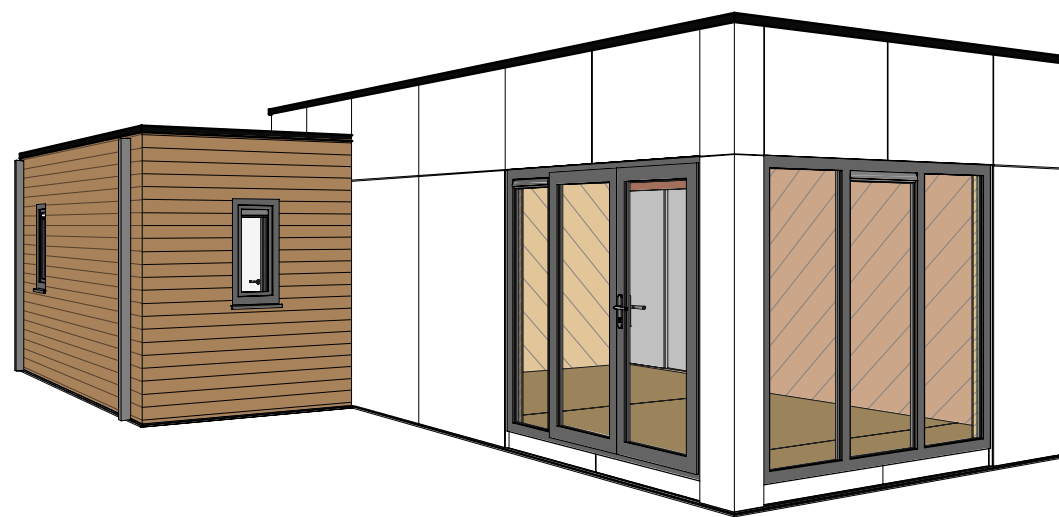

Let op!
Aangepaste starthoogte
gevelbekleding
o.k. gevelbekleding = o.k. vloerbalk

Let op: chalet t.b.v. België!

Impressie

WANDERS MOBILE CHAETS | ETTENSEWEG 57 | 7071 AB | NEDERLAND | INFO@WANDERS-CHAETS.NL | WWW.WANDERS-CHAETS.NL

Omschrijving:

Gevels

Model: Breedyun Twin 3slk   Uitvoering: rechts   Besteknummer: 1250

Project: SeaPromotion BVBA

Bestemming:

Opdrachtgever:

Vloermaat: 11.000 x 4.845mm   2: 5.300 x 2.245mm

Getekend: WVB   Gewijzigd: Gewijzigd:

Datum: 16-03-2023   A: 19-10-2023   MFG   D:

Schaal: B: E:

Papierformaat: C: F:

Ordernummer:

Breedyun Twin 3slk