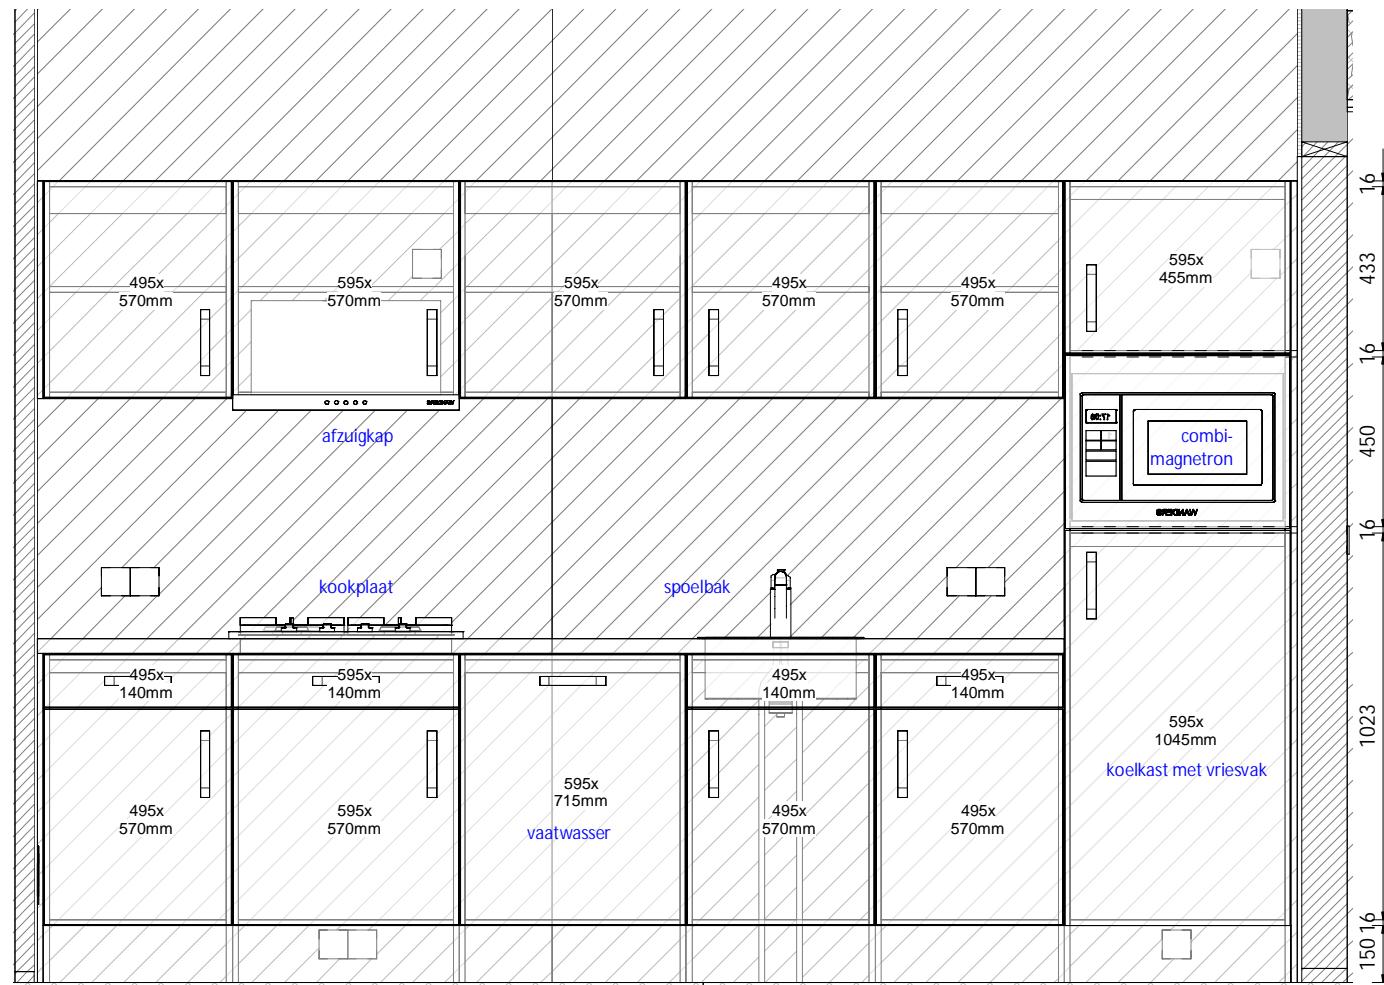

## Begane grond

Model: Breeduyn Twin 3slk      Uitvoering: rechts      Besteknummer: 1250

Project: SeaPromotion BVBA

Bestemming:

Opdrachtgever:

Vloermaat: 11.000 x 4.845mm      2: 5.300 x 2.245mm

Getekend: WVB

## Breeduyn Twin 3slk

De maatvoering van de elektra-aansluiting in wanden en plafonds kunnen in werkelijkheid afwijken van de maatvoering die getoond wordt op de tekening. De afwijking kan ontstaan door constructieve samenhang van wanden, vloeren en plafonds.