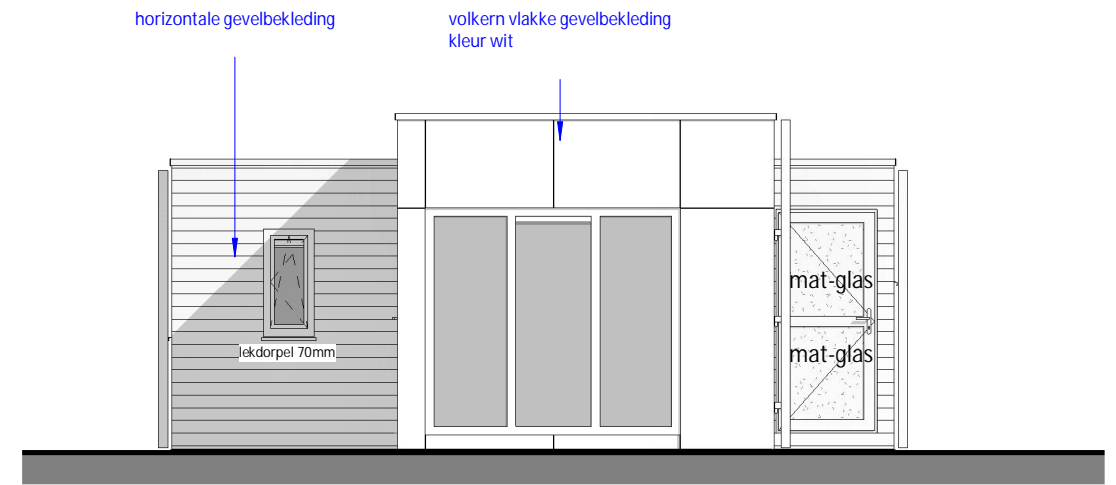

P- Voorgevel

P- Rechterzijgevel

P- Achtergevel

P- Linkerzijgevel

**Let op!**  
Aangepaste starthoogte  
gevelbekleding  
o.k. gevelbekleding = o.k. vloerbalk

Let op: chalet t.b.v. België!

Impressie

WANDERS MOBILE CHAETS | ETTENSEWEG 57 | 7071 AB | NEDERLAND | INFO@WANDERS-CHAETS.NL | WWW.WANDERS-CHAETS.NL